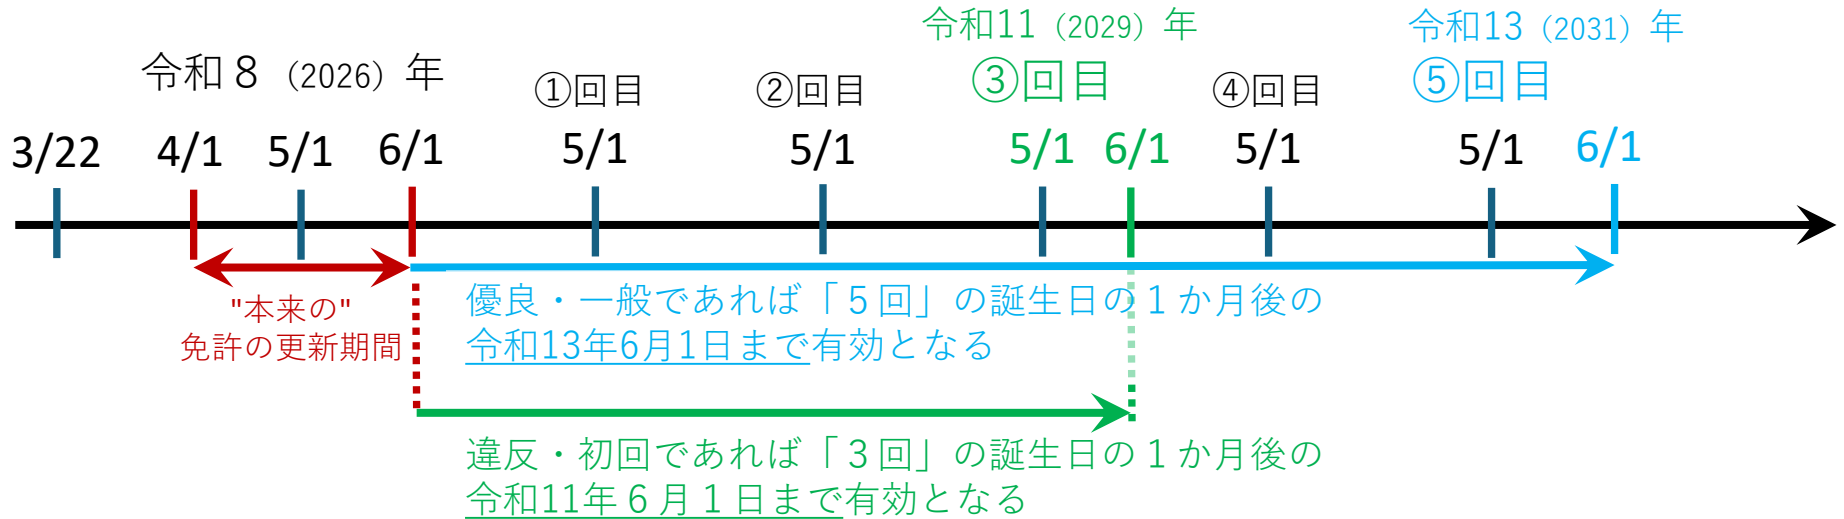

期限前更新について～有効期限の考え方

前提：迎える誕生日の回数で免許の有効期限が決まる

例) 誕生日が5月1日の方で、現在 (3/22) 持っている運転免許の有効期限が令和8年までの場合

この方が、一定のやむを得ない理由で期限前更新を行う場合