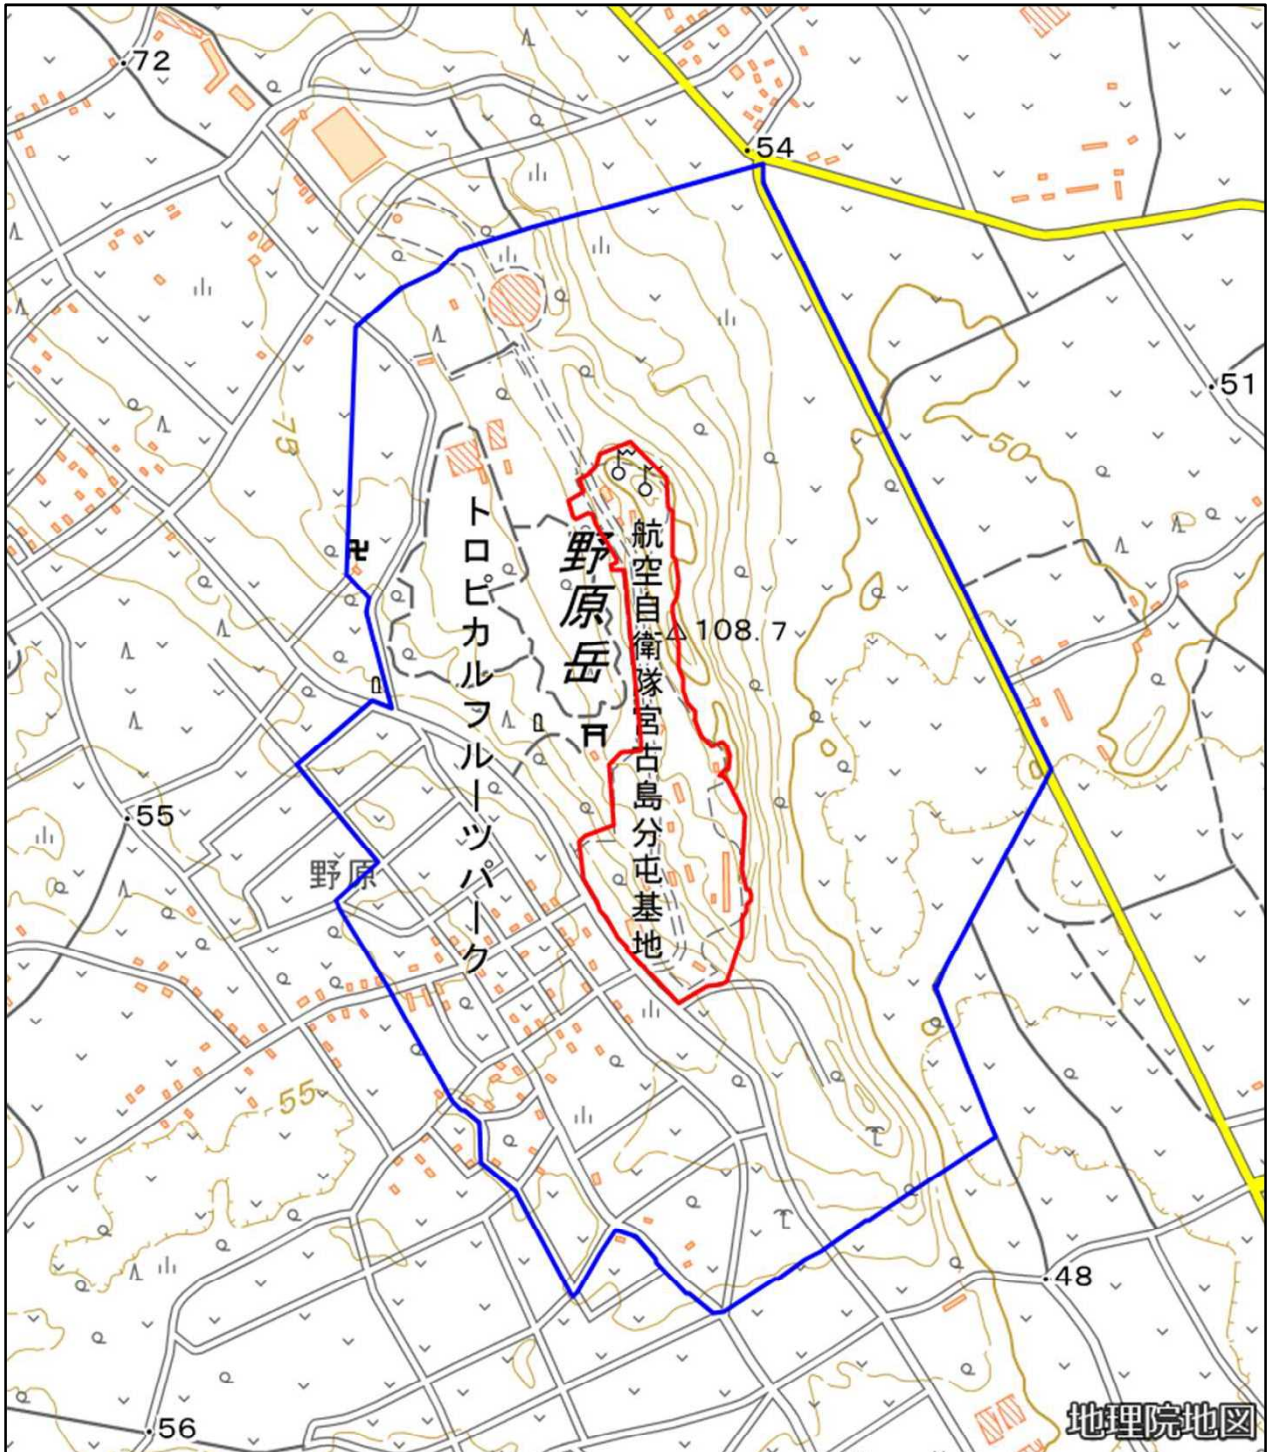

航空自衛隊宮古島分屯基地周辺地域

(沖縄県宮古島市上野野原1190番地189)

この地図は、縮尺2万5,000分の1の地形図相当の誤差を有しております。また、地図上に記載した区域を示す線はデータ作成上の誤差を含んでいます。そのため、区域の概略の位置を示す参考図として御利用ください。なお、対象施設の区域及び対象施設周辺地域に御不明な点がある場合には、対象施設の管理者にお問い合わせください。

国土地理院の地理院地図を利用

対象施設の区域

対象施設周辺地域