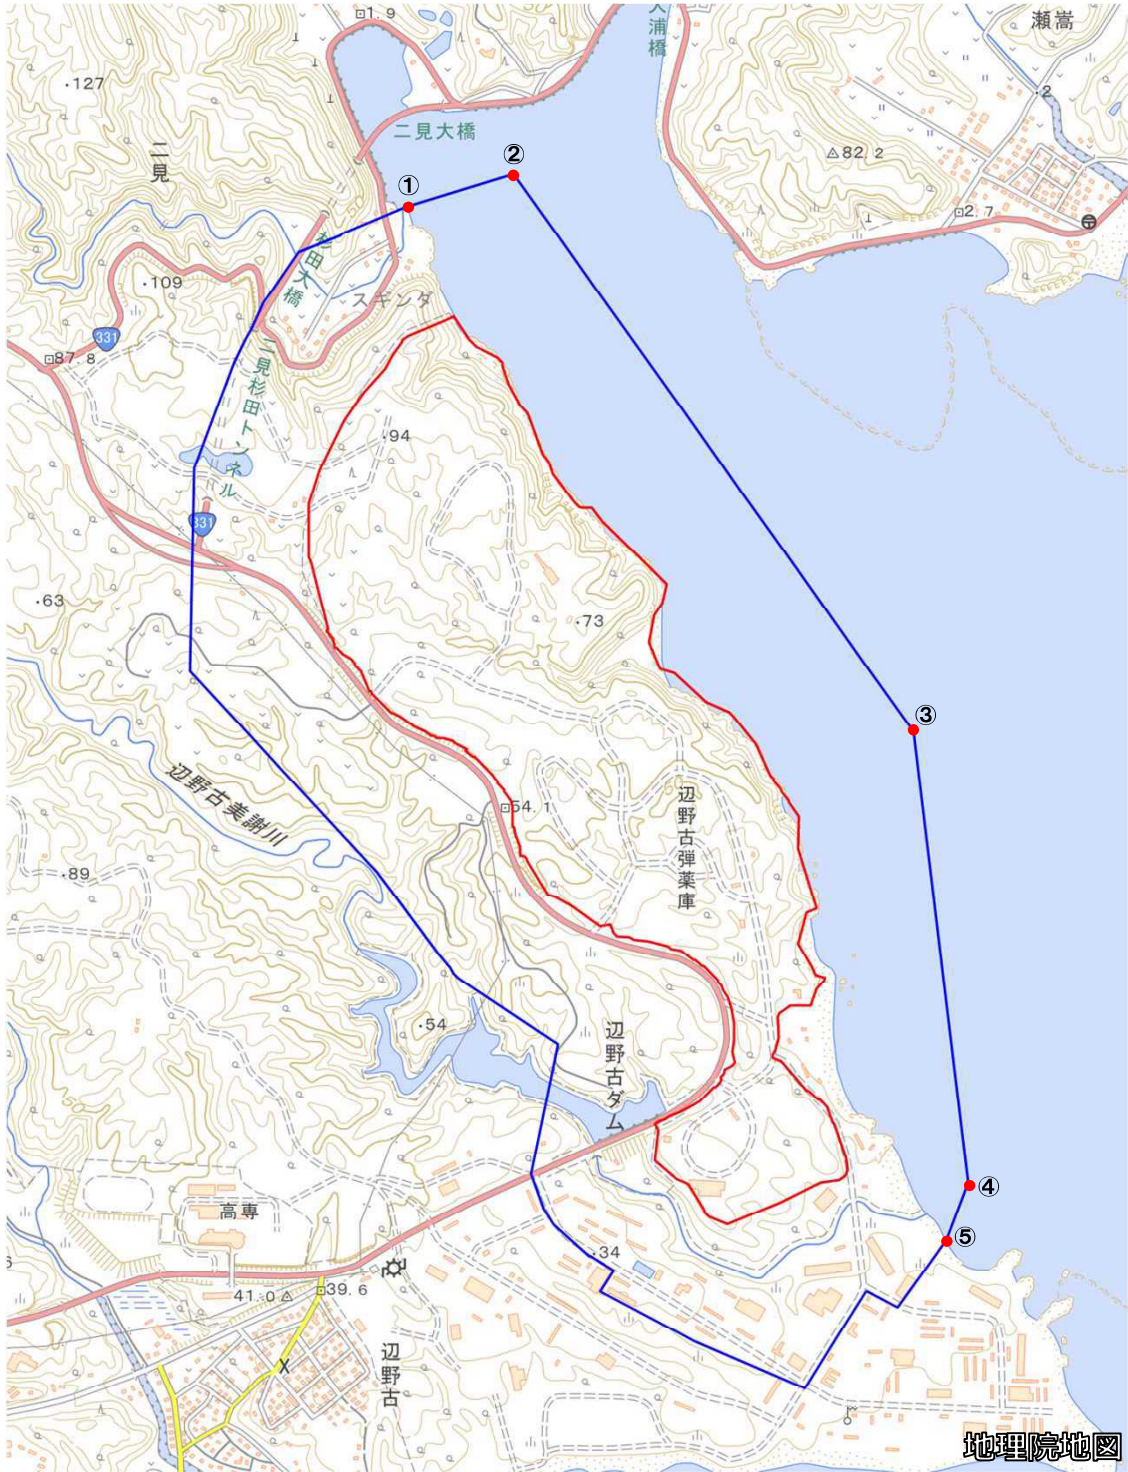

辺野古弾薬庫周辺地域

この地図は、縮尺2万5,000分の1の地形図相当の誤差を有しております。また、地図上に記載した区域を示す線は、データ作成上の誤差を含んでいます。そのため、区域の概略の位置を示す参考図としてご利用ください。

国土地理院の地理院地図を利用

対象施設の区域	
対象施設周辺地域	