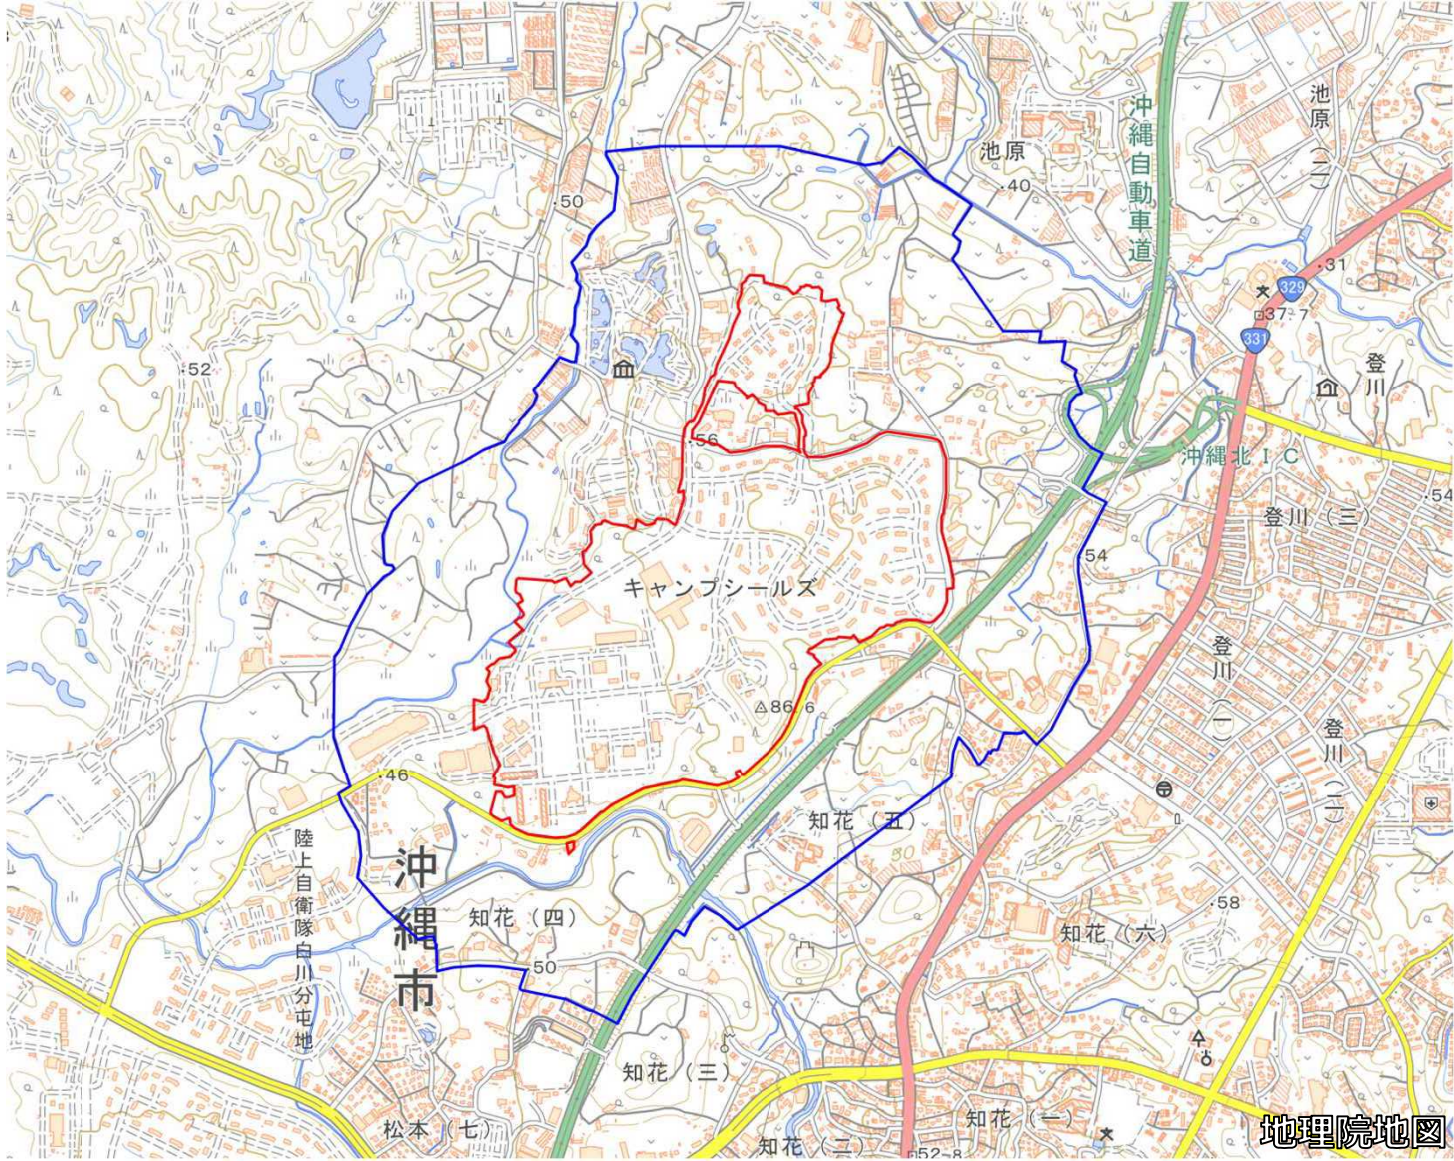

キャンプ・シールズ周辺地域

国土地理院の地理院地図を利用

- 対象施設の区域
- 対象施設周辺地域

この地図は、縮尺2万5,000分の1の地形図相当の誤差を有しております。また、地図上に記載した区域を示す線は、データ作成上の誤差を含んでいます。そのため、区域の概略の位置を示す参考図としてご利用ください。