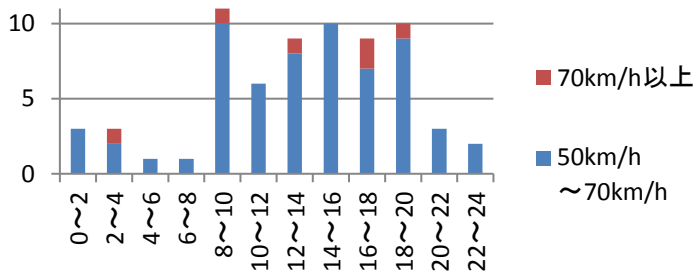

速度取締り指針

名護警察署の速度取締り重点

重点路線	重点時間帯	区域	規制速度
国道58号	00:00～04:00 08:00～20:00	数久田地区	60km/h

★ 重点以外の場所、時間帯であっても、取締りを実施することがある。

名護警察署管内における交通事故実態

主な路線別・危険認知度別
人身事故発生状況(過去5年)

▼ 主な幹線道路別に過去5年の事故発生状況を比較すると、国道58号での発生が最も多い。

▼ 危険認知速度別に見ても、国道58号は比較的に高速度での事故が多発している。

国道58号における時間帯別・危険認知速度別
重傷事故及び死亡事故の発生状況(過去5年)

▼ 過去5年の国道58号における時間帯別・危険認知速度別事故発生状況(死亡・重傷事故)を比較すると、0時～4時及び8時～20時の時間帯に高速度での事故が多発している。

～平成26年7月31日現在～

- 名護警察署管内では死亡事故が3件発生し、いずれも国道での発生である(2件は国道58号、1件は国道331号)での発生
- 国道58号の事故は夜間、国道331号の事故は午後4時前に発生
- 重傷事故は国道や県道での発生が過半数を占める