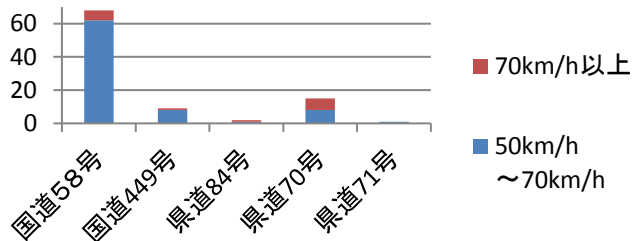

速度取締り指針

名護警察署の速度取締り重点

重点路線	重点時間帯	区域	規制速度
国道58号	00:00～04:00 08:00～20:00	数久田地区	60km/h

★ 重点以外の場所、時間帯であっても、取締りを実施することがある。

名護警察署管内における交通事故実態

主な路線別・危険認知度別
人身事故発生状況(過去5年)

▼ 主な幹線道路別に過去5年の事故発生状況を比較すると、国道58号での発生が最も多い。

▼ 危険認知速度別に見ても、国道58号は比較的に高速度での事故が多発している。

国道58号における時間帯別・危険認知速度別
重傷事故及び死亡事故の発生状況(過去5年)

▼ 過去5年の国道58号における時間帯別・危険認知速度別事故発生状況(死亡・重傷事故)を比較すると、0時～4時及び8時～20時の時間帯に高速度での事故が多発している。

～平成26年7月31日現在～

- 名護警察署管内では死亡事故が3件発生し、いずれも国道での発生である(2件は国道58号、1件は国道331号)での発生
- 国道58号の事故は夜間、国道331号の事故は午後4時前に発生
- 重傷事故は国道や県道での発生が過半数を占める