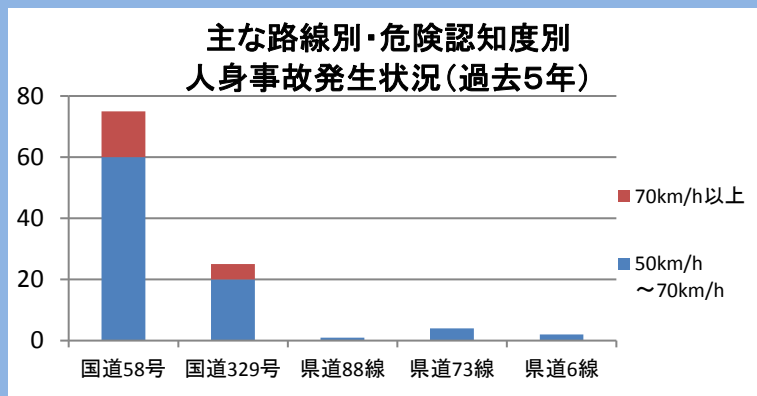

# 速度取締り指針

## 石川警察署の速度取締り重点

重点路線	重点時間帯	区域	規制速度
国道58号	12:00～18:00	恩納村全域	60km/h
国道329号	20:00～08:00	石川地区	50km/h

★ 重点以外の場所、時間帯であっても、速度取締りを実施することがある。

## 石川警察署管内における交通事故実態

▼ 主な幹線道路別に過去5年の事故発生状況を比較すると、国道58号での発生が最も多い。

▼ 危険認知速度別に見ても、国道58号は比較的、高速度での事故が多発している。

▼ 過去3年の国道58号における時間帯別・危険認知速度別事故発生状況(死亡・重傷事故)を比較すると、0時～8時及び12時～24時(18時～20時を除く。)の時間帯に高速度での事故が多発している。

～平成26年8月31日現在～