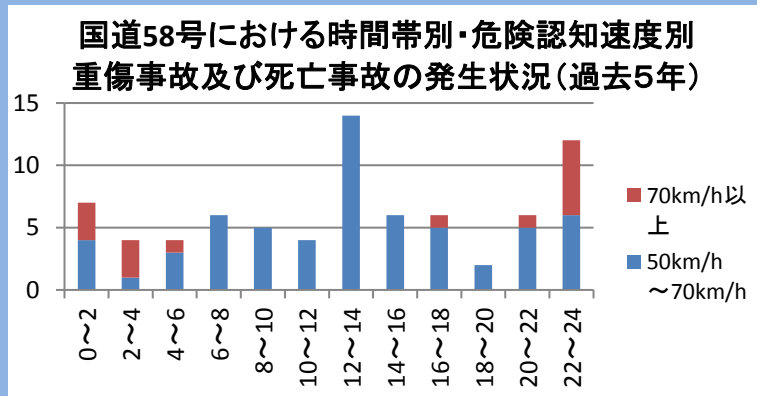

## 石川警察署の速度取締り重点

重点路線	重点時間帯	区域	規制速度
国道58号	12:00～18:00	恩納村全域	60km/h
国道329号	20:00～08:00	石川地区	50km/h

★ 重点以外の場所、時間帯であっても、速度取締りを実施することがある。

## 石川警察署管内における交通事故実態

▼ 主な幹線道路別に過去5年の事故発生状況を比較すると、国道58号での発生が最も多い。

▼ 危険認知速度別に見ても、国道58号は比較的、高速度での事故が多発している。

▼ 過去3年の国道58号における時間帯別・危険認知速度別事故発生状況(死亡・重傷事故)を比較すると、0時～8時及び12時～24時(18時～20時を除く。)の時間帯に高速度での事故が多発している。

～平成26年8月31日現在～