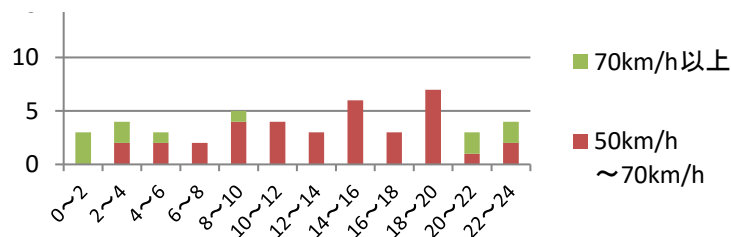

速度取締り指針

嘉手納警察署の速度取締り重点

重点路線	重点時間帯	区域	規制速度
国道58号	06:00～09:00 0:00～02:00	嘉手納地区	60km/h

★ 重点以外の場所、時間帯であっても、取締りを実施することがある。

嘉手納警察署管内における交通事故実態

主な路線別・危険認知度別
人身事故発生状況(過去5年)

- ▼ 主な幹線道路別に過去5年の事故発生状況を比較すると、国道58号での発生が最も多い。
- ▼ 危険認知速度別に見ても、国道58号は比較的に高速度での事故が多発している。

国道58号における時間帯別・危険認知速度別
重傷事故及び死亡事故の発生状況(過去5年)

- ▼ 過去5年の国道58号における時間帯別・危険認知速度別事故発生状況(死亡・重傷事故)を比較すると、18時～20時及び22時～24時の時間帯に高速度での事故が多発している。

～令和3年3月1日現在～

- 嘉手納警察署管内では過去3年で死亡事故が5件発生し、うち3件は国道58号で発生している。
- 国道58号での死亡事故3件は二輪車による事故で、22時～24時の間に2件、4時～6時の間に1件発生し、いずれも危険認知速度が70km/h以上となっている。