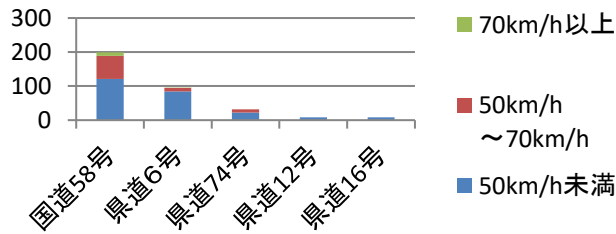

速度取締り指針

嘉手納警察署の速度取締り重点

重点路線	重点時間帯	区域	規制速度
国道58号	06:00～09:00 0:00～02:00	嘉手納地区	60km/h

★ 重点以外の場所、時間帯であっても、取締りを実施することがある。

嘉手納警察署管内における交通事故実態

主な路線別・危険認知度別
人身事故発生状況(過去5年)

- ▼ 主な幹線道路別に過去5年の事故発生状況を比較すると、国道58号での発生が最も多い。
- ▼ 危険認知速度別に見ても、国道58号は比較的に高速度での事故が多発している。

国道58号における時間帯別・危険認知速度別
重傷事故及び死亡事故の発生状況(過去5年)

- ▼ 過去5年の国道58号における時間帯別・危険認知速度別事故発生状況(死亡・重傷事故)を比較すると、18時～20時及び22時～24時の時間帯に高速度での事故が多発している。

～令和3年3月1日現在～

- 嘉手納警察署管内では過去3年で死亡事故が5件発生し、うち3件は国道58号で発生している。
- 国道58号での死亡事故3件は二輪車による事故で、22時～24時の間に2件、4時～6時の間に1件発生し、いずれも危険認知速度が70km/h以上となっている。