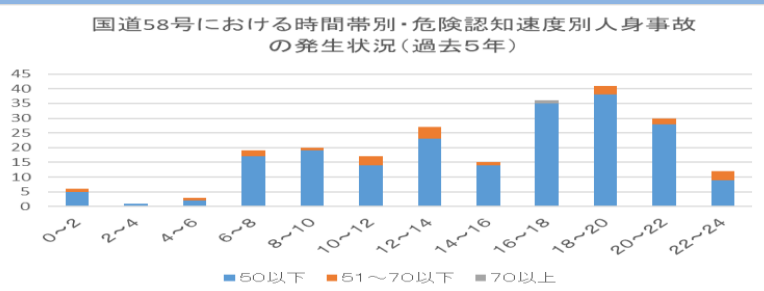

速度取締り指針

沖縄警察署の速度取締り重点

重点路線	重点時間帯	区域	規制速度
国道58号	06:00～24:00	伊平地区～砂辺地区	60km/h
国道329号	06:00～18:00 22:00～02:00	熱田地区～渡口地区	50km/h

★ 重点以外の場所、時間帯であっても、取締りを実施することがある。

沖縄警察署管内における交通事故実態

◆ 主な幹線道路別に過去5年の危険認知速度別人身事故発生

状況を比較すると国道58号が最も多い。

◆ 過去5年間の時間帯別・危険認知速度別人身事故発生状況を比較すると、国道58号では

06時～24時の時間帯に人身事故件数が増加しており、国道329号においては00時～10時に発生が集中している。

● 沖縄警察署管内では、過去5年間で死亡事故が23件発生し、国道58号及び国道329号で各3件発生している。

その他の交通指導取締り要点

国道58号以外においても、速度取締りのほか、飲酒検問等の取締り及び警戒活動を実施する。