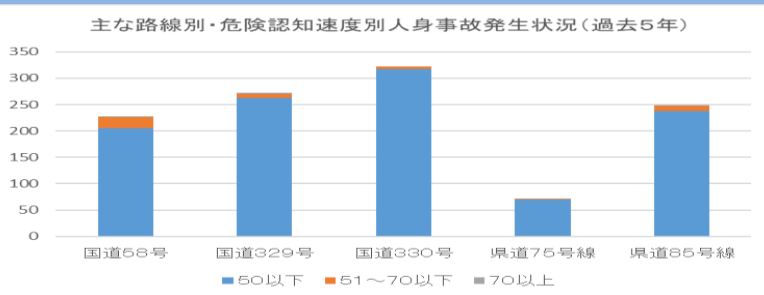

速度取締り指針

沖縄警察署の速度取締り重点

重点路線	重点時間帯	区域	規制速度
国道58号	06:00～24:00	伊平地区～砂辺地区	60km/h
国道329号	06:00～18:00 22:00～02:00	熱田地区～渡口地区	50km/h

★ 重点以外の場所、時間帯であっても、取締りを実施することがある。

沖縄警察署管内における交通事故実態

◆ 主な幹線道路別に過去5年の危険認知速度別人身事故発生

状況を比較すると国道58号が最も多い。

◆ 過去5年間の時間帯別・危険認知速度別人身事故発生状況を比較すると、国道58号では

06時～24時の時間帯に人身事故件数が増加しており、国道329号においては00時～10時に発生が集中している。

● 沖縄警察署管内では、過去5年間で死亡事故が23件発生し、国道58号及び国道329号で各3件発生している。

その他の交通指導取締り要点

国道58号以外においても、速度取締りのほか、飲酒検問等の取締り及び警戒活動を実施する。