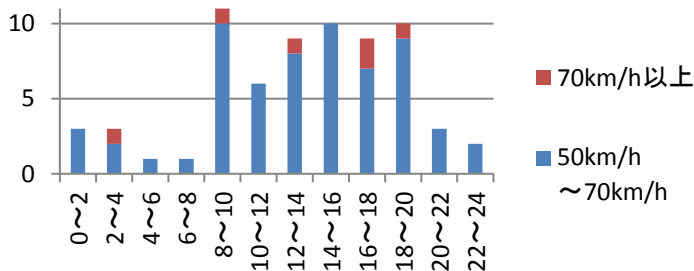

速度取締り指針

名護警察署の速度取締り重点

重点路線	重点時間帯	区域	規制速度
国道58号	00:00～04:00 08:00～20:00	数久田地区	60km/h

★ 重点以外の場所、時間帯であっても、取締りを実施することがある。

名護警察署管内における交通事故実態

主な路線別・危険認知度別
人身事故発生状況(過去5年)

▼ 主な幹線道路別に過去5年の事故発生状況を比較すると、国道58号での発生が最も多い。

▼ 危険認知速度別に見ても、国道58号は比較的に高速度での事故が多発している。

国道58号における時間帯別・危険認知速度別
重傷事故及び死亡事故の発生状況(過去5年)

▼ 過去5年の国道58号における時間帯別・危険認知速度別事故発生状況(死亡・重傷事故)を比較すると、0時～4時及び8時～20時の時間帯に高速度での事故が多発している。

～平成26年7月31日現在～

- 名護警察署管内では死亡事故が3件発生し、いずれも国道での発生である(2件は国道58号、1件は国道331号)での発生
- 国道58号の事故は夜間、国道331号の事故は午後4時前に発生
- 重傷事故は国道や県道での発生が過半数を占める