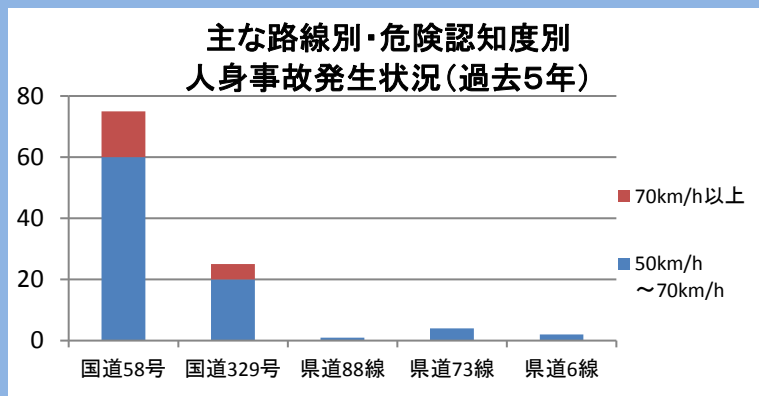

# 速度取締り指針

## 石川警察署の速度取締り重点

重点路線	重点時間帯	区域	規制速度
国道58号	12:00～18:00	恩納村全域	60km/h
国道329号	20:00～08:00	石川地区	50km/h

★ 重点以外の場所、時間帯であっても、速度取締りを実施することがある。

## 石川警察署管内における交通事故実態

▼ 主な幹線道路別に過去5年の事故発生状況を比較すると、国道58号での発生が最も多い。

▼ 危険認知速度別に見ても、国道58号は比較的、高速度での事故が多発している。

▼ 過去3年の国道58号における時間帯別・危険認知速度別事故発生状況(死亡・重傷事故)を比較すると、0時～8時及び12時～24時(18時～20時を除く。)の時間帯に高速度での事故が多発している。

～平成26年8月31日現在～