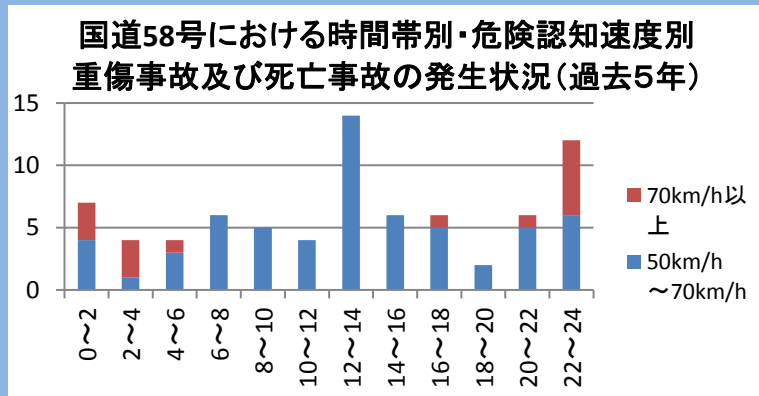

## 石川警察署の速度取締り重点

重点路線	重点時間帯	区域	規制速度
国道58号	12:00～18:00	恩納村全域	60km/h
国道329号	20:00～08:00	石川地区	50km/h

★ 重点以外の場所、時間帯であっても、速度取締りを実施することがある。

## 石川警察署管内における交通事故実態

▼ 主な幹線道路別に過去5年の事故発生状況を比較すると、国道58号での発生が最も多い。

▼ 危険認知速度別に見ても、国道58号は比較的、高速度での事故が多発している。

▼ 過去3年の国道58号における時間帯別・危険認知速度別事故発生状況(死亡・重傷事故)を比較すると、0時～8時及び12時～24時(18時～20時を除く。)の時間帯に高速度での事故が多発している。

～平成26年8月31日現在～