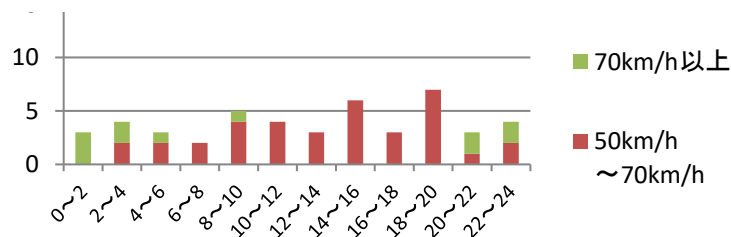

速度取締り指針

嘉手納警察署の速度取締り重点

| 重点路線 | 重点時間帯 | 区域 | 規制速度 |
|-------|---------------------------|-------|--------|
| 国道58号 | 06:00～09:00 0:00～02:00 | 嘉手納地区 | 60km/h |

★ 重点以外の場所、時間帯であっても、取締りを実施することがある。

嘉手納警察署管内における交通事故実態

主な路線別・危険認知度別
人身事故発生状況(過去5年)

- ▼ 主な幹線道路別に過去5年の事故発生状況を比較すると、国道58号での発生が最も多い。
- ▼ 危険認知速度別に見ても、国道58号は比較的に高速度での事故が多発している。

国道58号における時間帯別・危険認知速度別
重傷事故及び死亡事故の発生状況(過去5年)

- ▼ 過去5年の国道58号における時間帯別・危険認知速度別事故発生状況(死亡・重傷事故)を比較すると、18時～20時及び22時～24時の時間帯に高速度での事故が多発している。

～令和3年3月1日現在～

- 嘉手納警察署管内では過去3年で死亡事故が5件発生し、うち3件は国道58号で発生している。
- 国道58号での死亡事故3件は二輪車による事故で、22時～24時の間に2件、4時～6時の間に1件発生し、いずれも危険認知速度が70km/h以上となっている。

その他の交通指導取締り要点

国道58号においては、速度取締りの他、二輪車の通行帯違反の取締りを強化