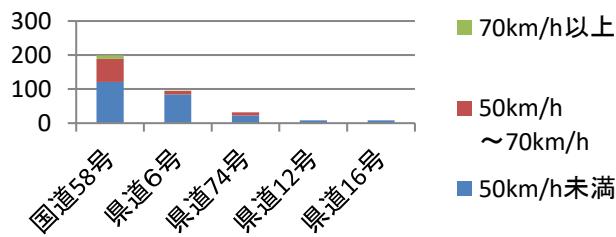

速度取締り指針

嘉手納警察署の速度取締り重点

| 重点路線 | 重点時間帯 | 区域 | 規制速度 |
|-------|---------------------------|-------|--------|
| 国道58号 | 06:00～09:00 0:00～02:00 | 嘉手納地区 | 60km/h |

★ 重点以外の場所、時間帯であっても、取締りを実施することがある。

嘉手納警察署管内における交通事故実態

主な路線別・危険認知度別
人身事故発生状況(過去5年)

- ▼ 主な幹線道路別に過去5年の事故発生状況を比較すると、国道58号での発生が最も多い。
- ▼ 危険認知速度別に見ても、国道58号は比較的に高速度での事故が多発している。

国道58号における時間帯別・危険認知速度別
重傷事故及び死亡事故の発生状況(過去5年)

- ▼ 過去5年の国道58号における時間帯別・危険認知速度別事故発生状況(死亡・重傷事故)を比較すると、18時～20時及び22時～24時の時間帯に高速度での事故が多発している。

～令和3年3月1日現在～

- 嘉手納警察署管内では過去3年で死亡事故が5件発生し、うち3件は国道58号で発生している。
- 国道58号での死亡事故3件は二輪車による事故で、22時～24時の間に2件、4時～6時の間に1件発生し、いずれも危険認知速度が70km/h以上となっている。

その他の交通指導取締り要点

国道58号においては、速度取締りの他、二輪車の通行帯違反の取締りを強化