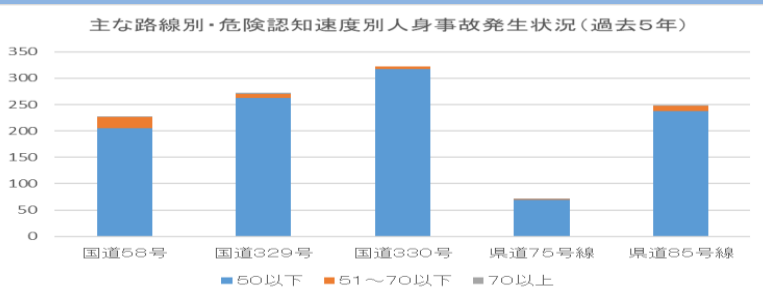

速度取締り指針

沖縄警察署の速度取締り重点

重点路線	重点時間帯	区域	規制速度
国道58号	06:00～24:00	伊平地区～砂辺地区	60km/h
国道329号	06:00～18:00 22:00～02:00	熱田地区～渡口地区	50km/h

★ 重点以外の場所、時間帯であっても、取締りを実施することがある。

沖縄警察署管内における交通事故実態

◆ 主な幹線道路別に過去5年の危険認知速度別人身事故発生

状況を比較すると国道58号が最も多い。

◆ 過去5年間の時間帯別・危険認知速度別人身事故発生状況を比較すると、国道58号では

06時～24時の時間帯に人身事故件数が増加しており、国道329号においては00時～10時に発生が集中している。

● 沖縄警察署管内では、過去5年間で死亡事故が23件発生し、国道58号及び国道329号で各3件発生している。

その他の交通指導取締り要点

国道58号以外においても、速度取締りのほか、飲酒検問等の取締り及び警戒活動を実施する。