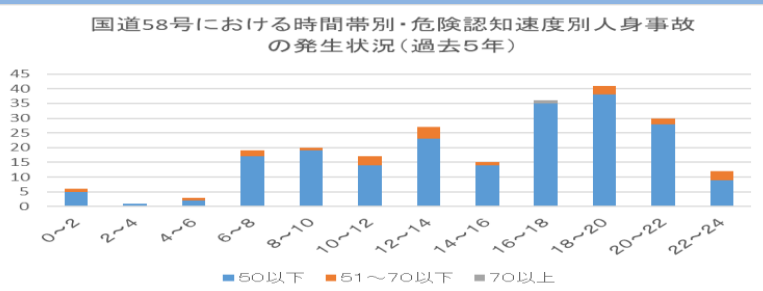

速度取締り指針

沖縄警察署の速度取締り重点

重点路線	重点時間帯	区域	規制速度
国道58号	06:00～24:00	伊平地区～砂辺地区	60km/h
国道329号	06:00～18:00 22:00～02:00	熱田地区～渡口地区	50km/h

★ 重点以外の場所、時間帯であっても、取締りを実施することがある。

沖縄警察署管内における交通事故実態

◆ 主な幹線道路別に過去5年の危険認知速度別人身事故発生

状況を比較すると国道58号が最も多い。

◆ 過去5年間の時間帯別・危険認知速度別人身事故発生状況を比較すると、国道58号では

06時～24時の時間帯に人身事故件数が増加しており、国道329号においては00時～10時に発生が集中している。

● 沖縄警察署管内では、過去5年間で死亡事故が23件発生し、国道58号及び国道329号で各3件発生している。

その他の交通指導取締り要点

国道58号以外においても、速度取締りのほか、飲酒検問等の取締り及び警戒活動を実施する。