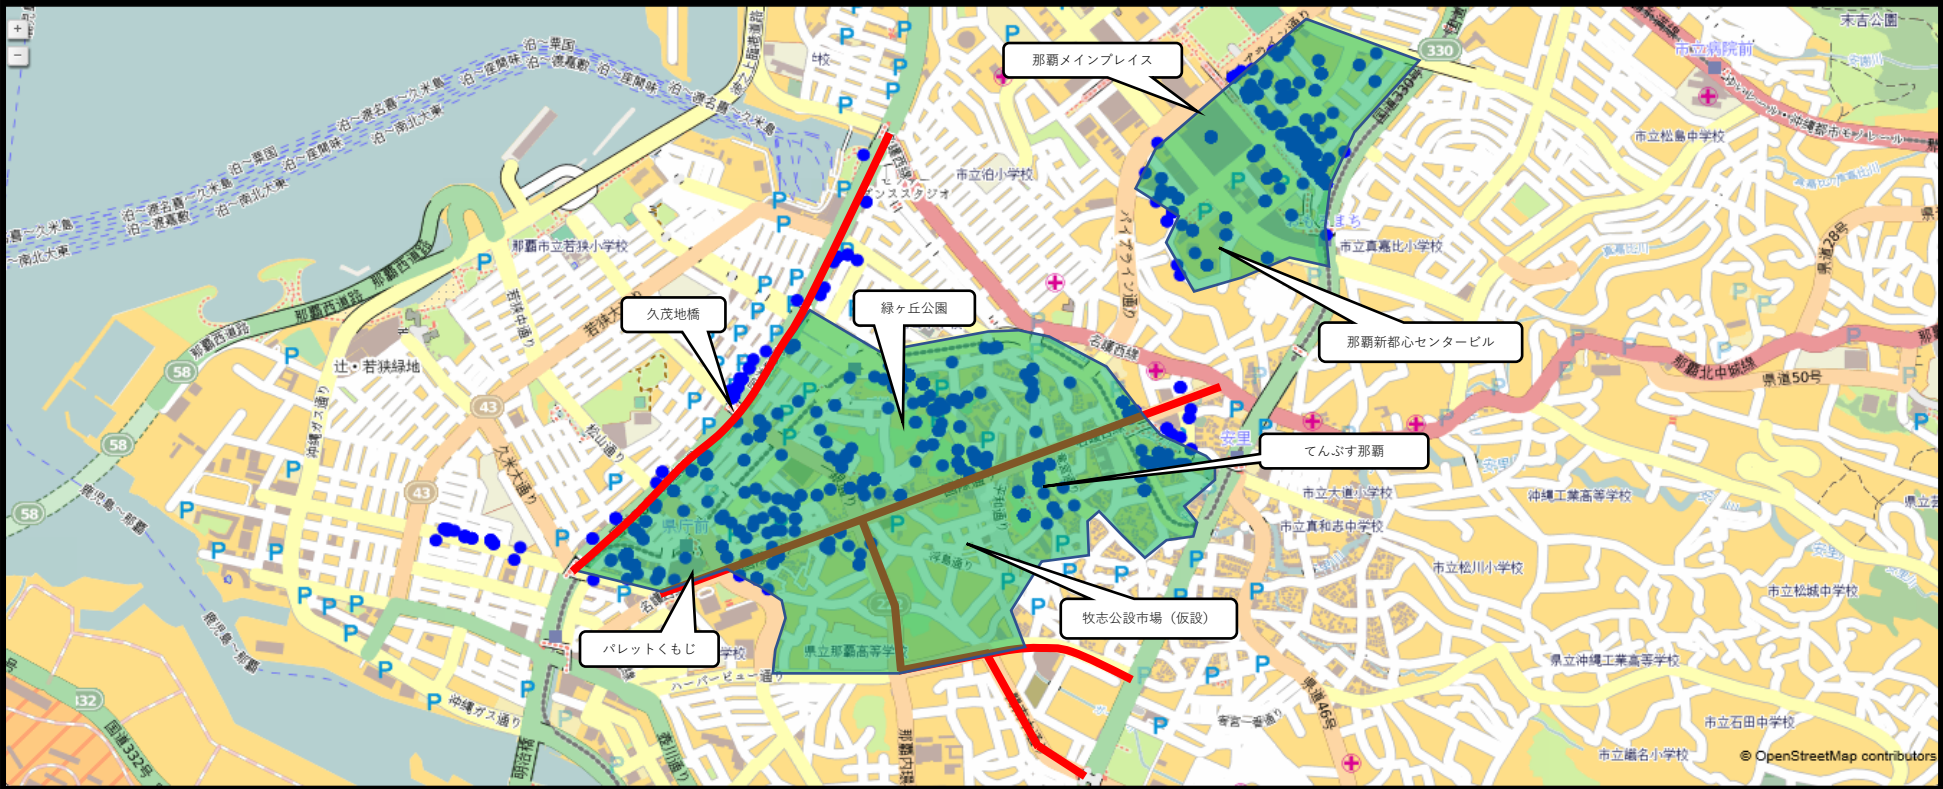

那覇警察署 駐車監視員活動ガイドラインにおける確認標章取付状況

注 駐車違反に関する相談等により一時的にガイドライン以外の場所で放置車両の確認を行うことがあります。

凡 例	
	重点路線
	重点地域
	駐車監視員による 確認標章取付場所 (令和2年中)