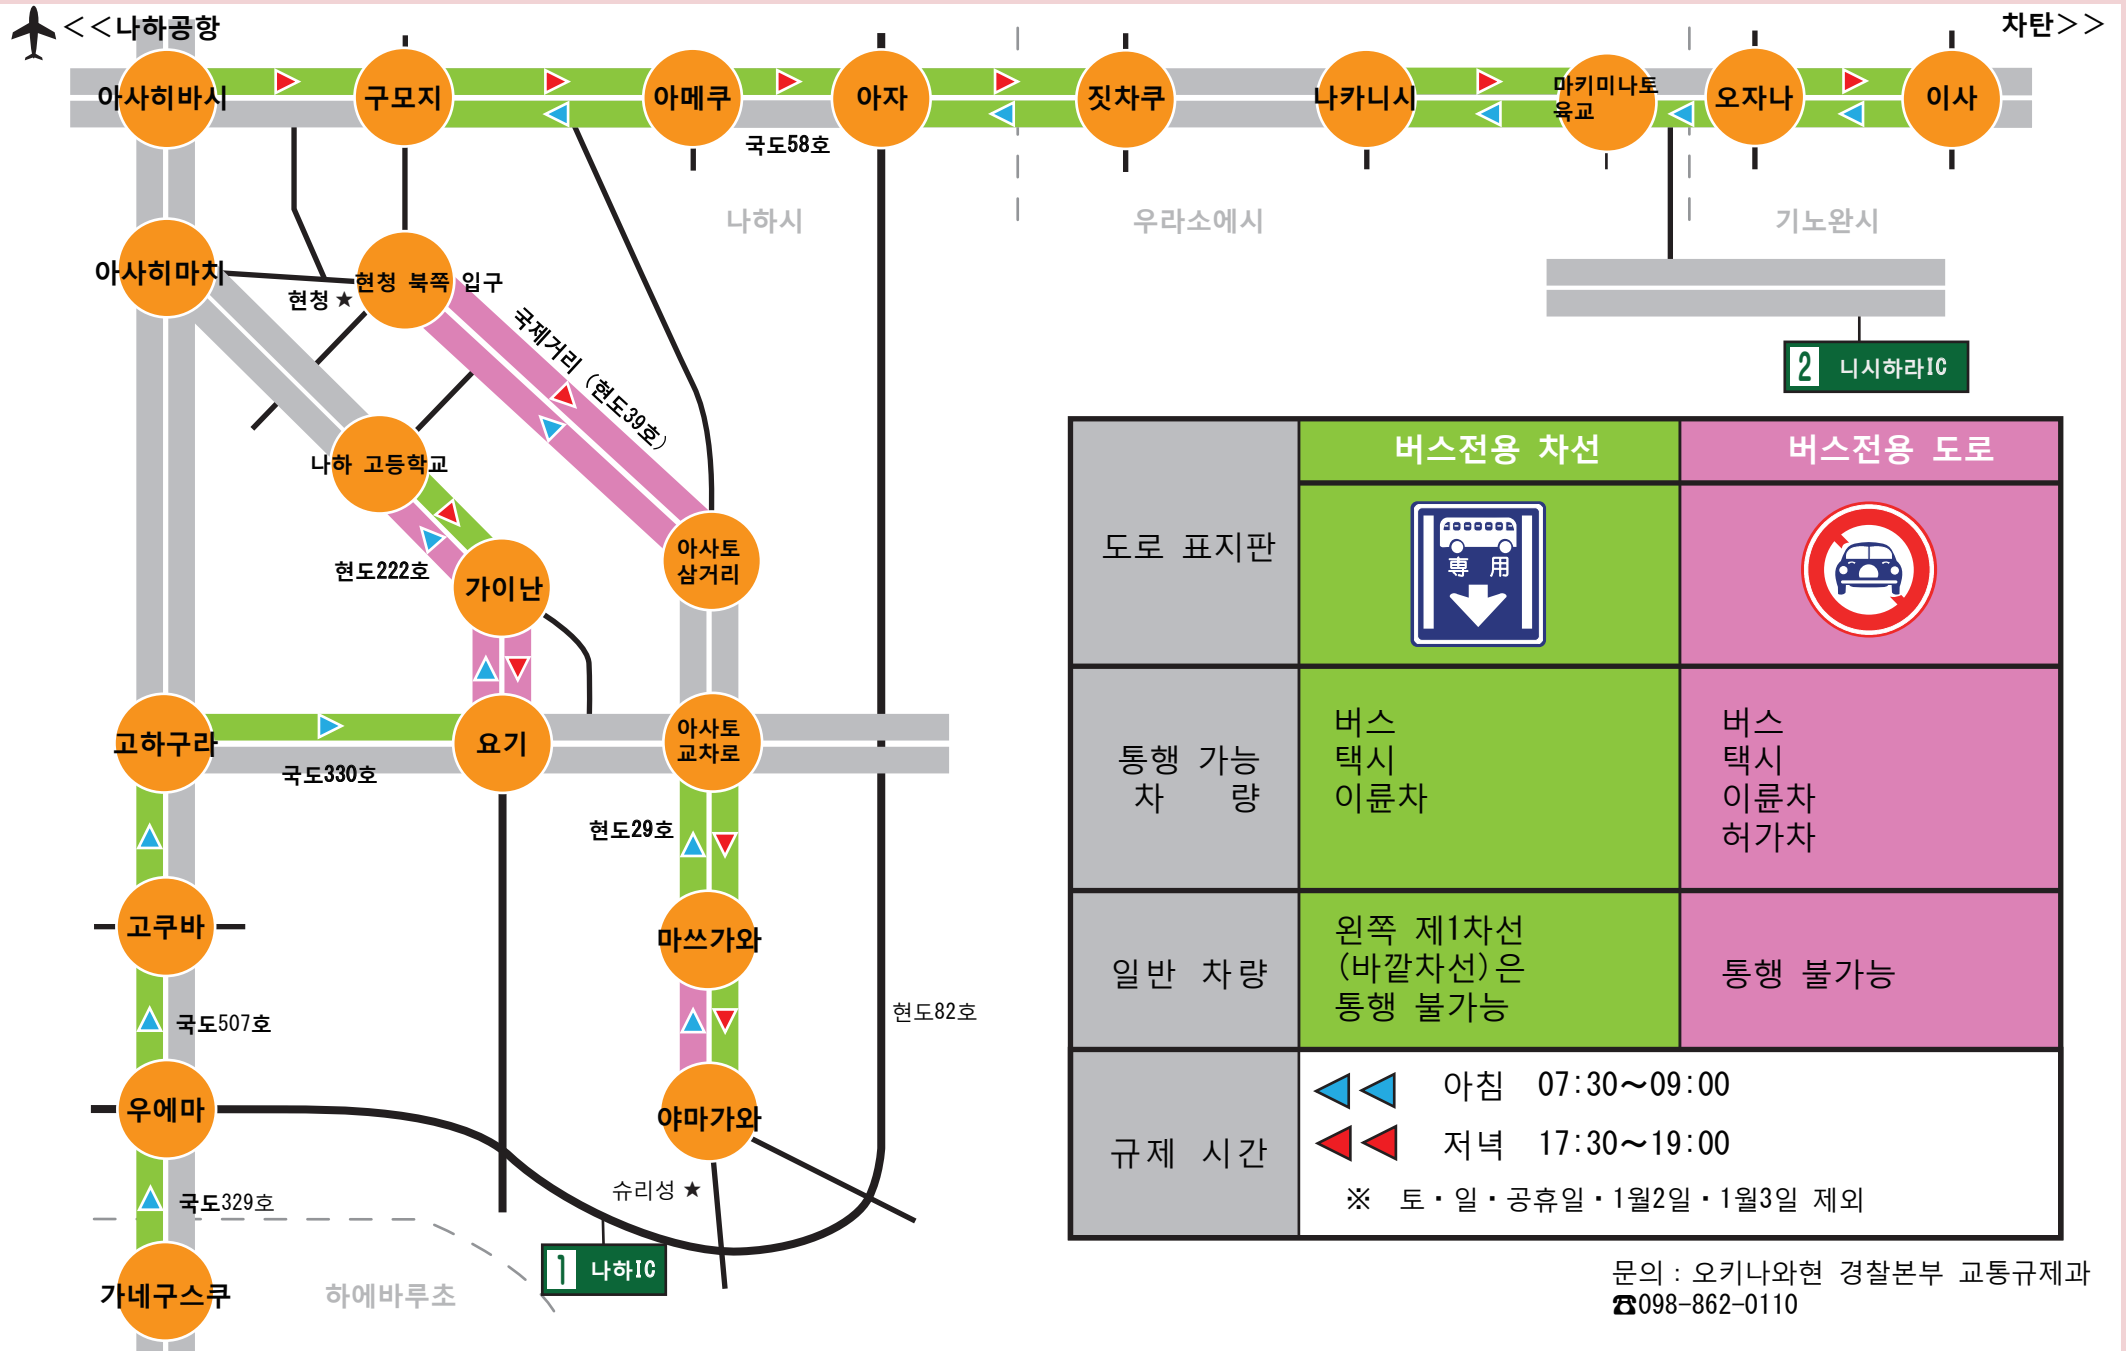

버스전용차선 규제가 실시되는 도로

문의 : 오키나와현 경찰본부 교통규제과
☎098-862-0110