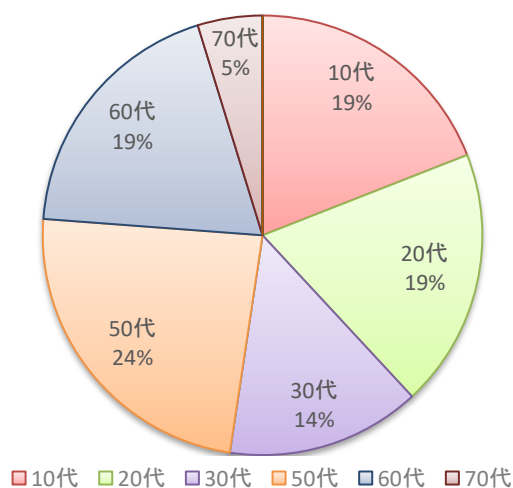

年代別水難者数(暫定値)

※ 令和8年3月末現在

	罹災者数	死者数	行方不明者数	死亡率
10歳未満	0	0	0	—
10代	4	0	0	0.0%
20代	4	0	0	0.0%
30代	3	0	0	0.0%
40代	0	0	0	—
50代	5	1	0	20.0%
60代	4	3	0	75.0%
70代	1	0	0	0.0%
80代	0	0	0	—
90代	0	0	0	—
100歳以上	0	0	0	—
不明	0	0	0	—
合計	21	4	0	19.0%

罹災者数