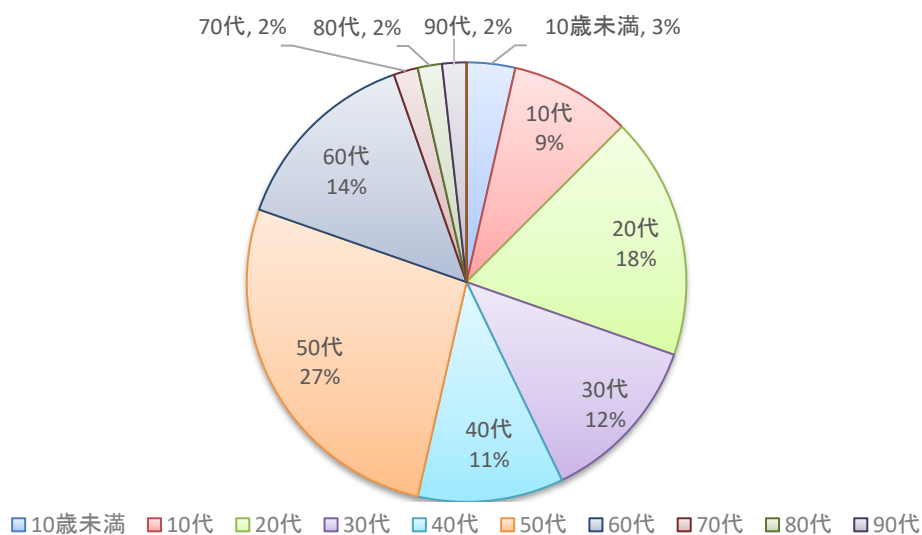

年代別水難者数(暫定値)

※ 令和8年5月末現在

	罹災者数	死者数	行方不明者数	死亡率
10歳未満	2	0	0	0.0%
10代	5	0	0	0.0%
20代	10	0	0	0.0%
30代	7	0	0	0.0%
40代	6	2	0	33.3%
50代	15	4	0	26.7%
60代	8	5	0	62.5%
70代	1	0	0	0.0%
80代	1	0	0	0.0%
90代	1	0	0	0.0%
100歳以上	0	0	0	0.0%
不明	0	0	0	0.0%
合計	56	11	0	-

罹災者数

死者数