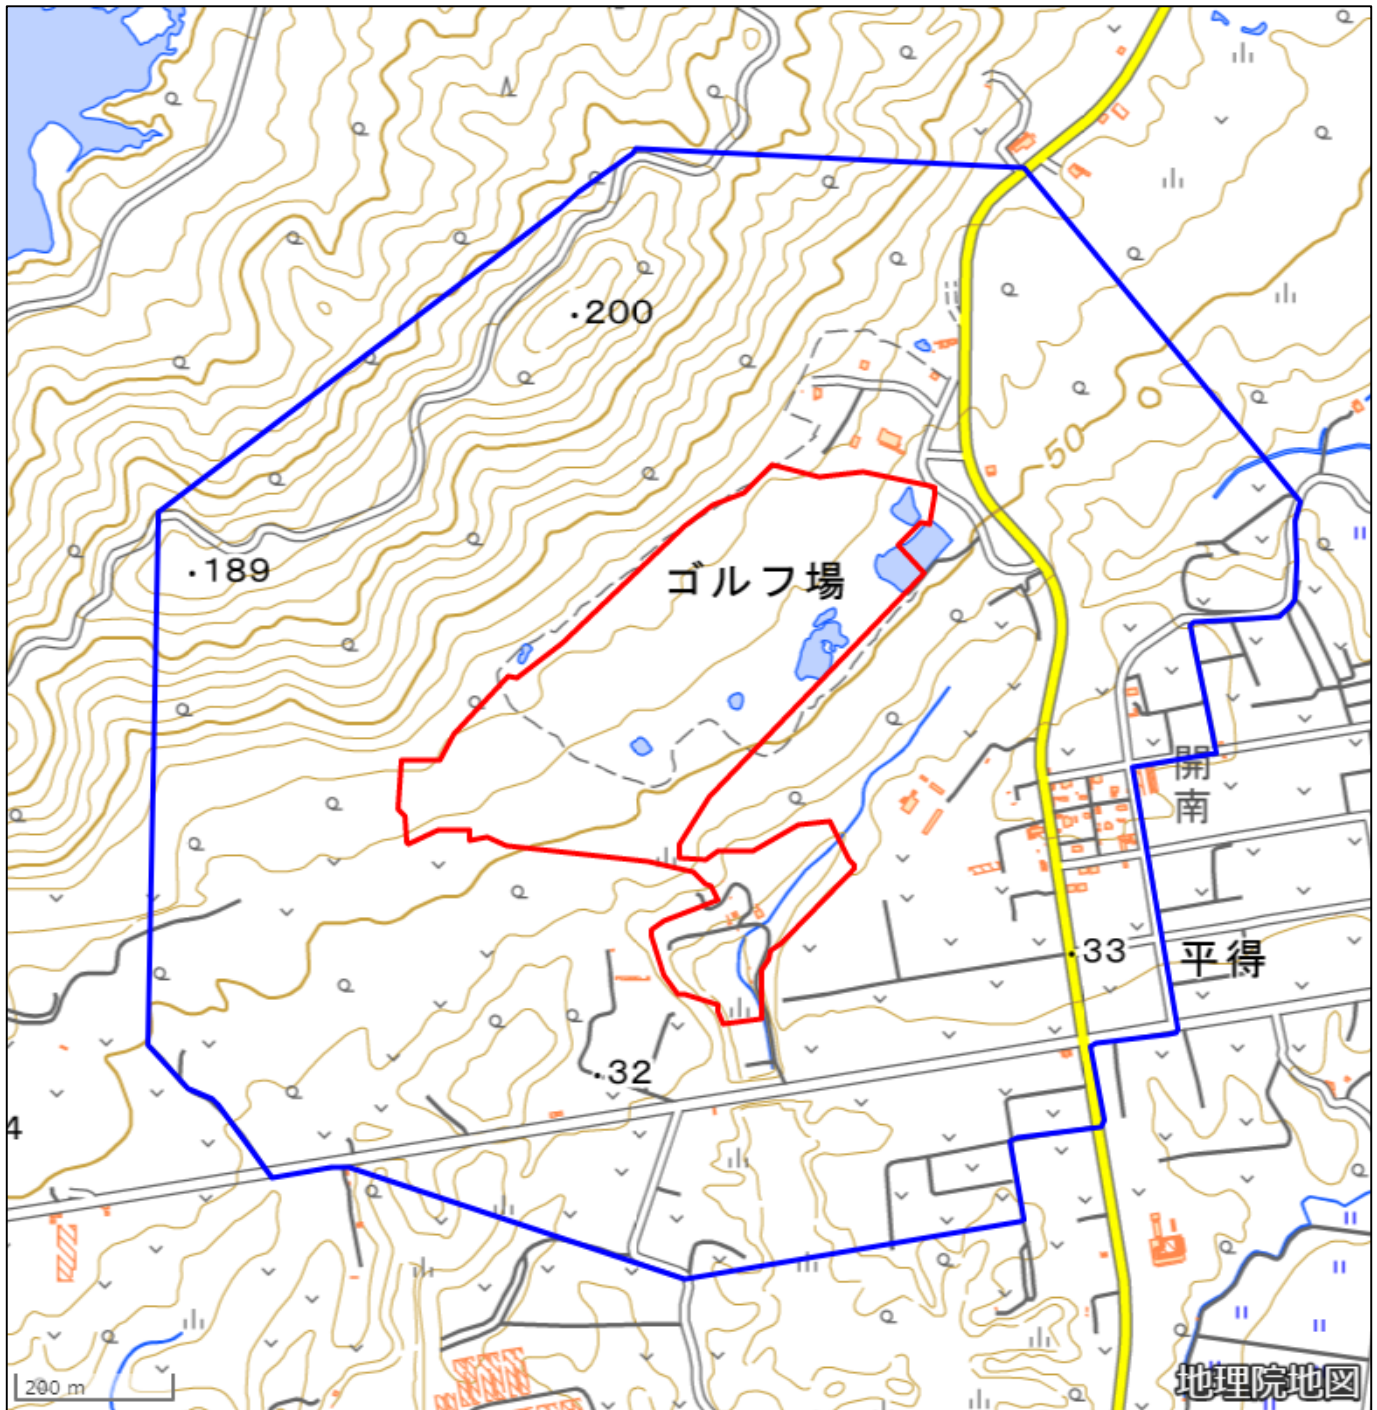

陸上自衛隊石垣駐屯地周辺地域

(沖縄県石垣市字平得大俣1273番地404)

この地図は、縮尺2万5,000分の1の地形図相当の誤差を有しております。また、地図上に記載した区域を示す線はデータ作成上の誤差を含んでいます。そのため、区域の概略の位置を示す参考図として御利用ください。なお、対象施設の区域及び対象施設周辺地域に御不明な点がある場合には、対象施設の管理者にお問い合わせください。

国土地理院の地理院地図を利用

対象施設の区域

対象施設周辺地域