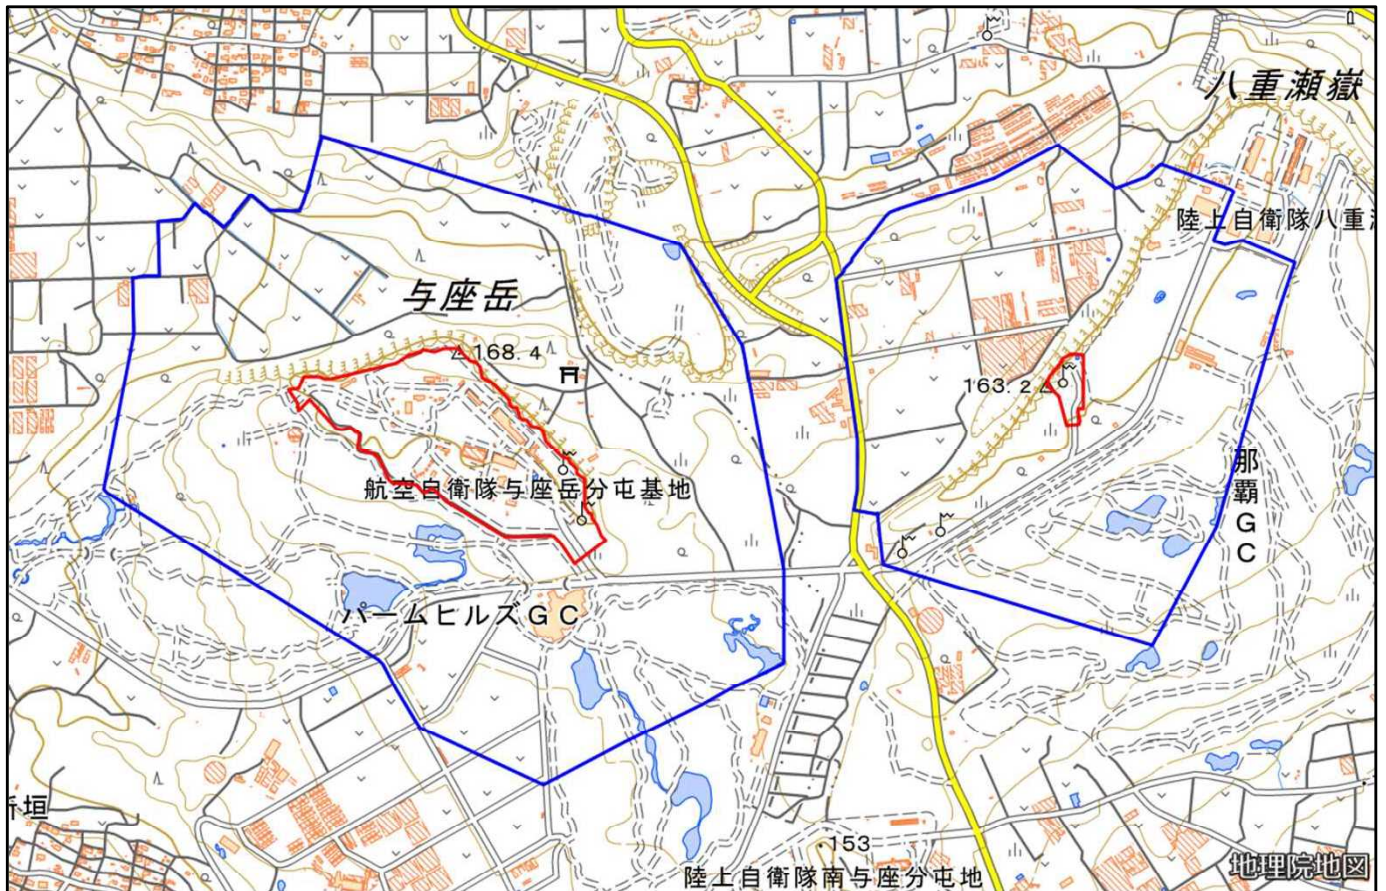

航空自衛隊与座岳分屯基地周辺地域

(沖縄県糸満市字与座1780番地)

この地図は、縮尺2万5,000分の1の地形図相当の誤差を有しております。また、地図上に記載した区域を示す線はデータ作成上の誤差を含んでいます。そのため、区域の概略の位置を示す参考図として御利用ください。なお、対象施設の区域及び対象施設周辺地域に御不明な点がある場合には、対象施設の管理者にお問い合わせください。

国土地理院の地理院地図を利用

対象施設の区域

対象施設周辺地域