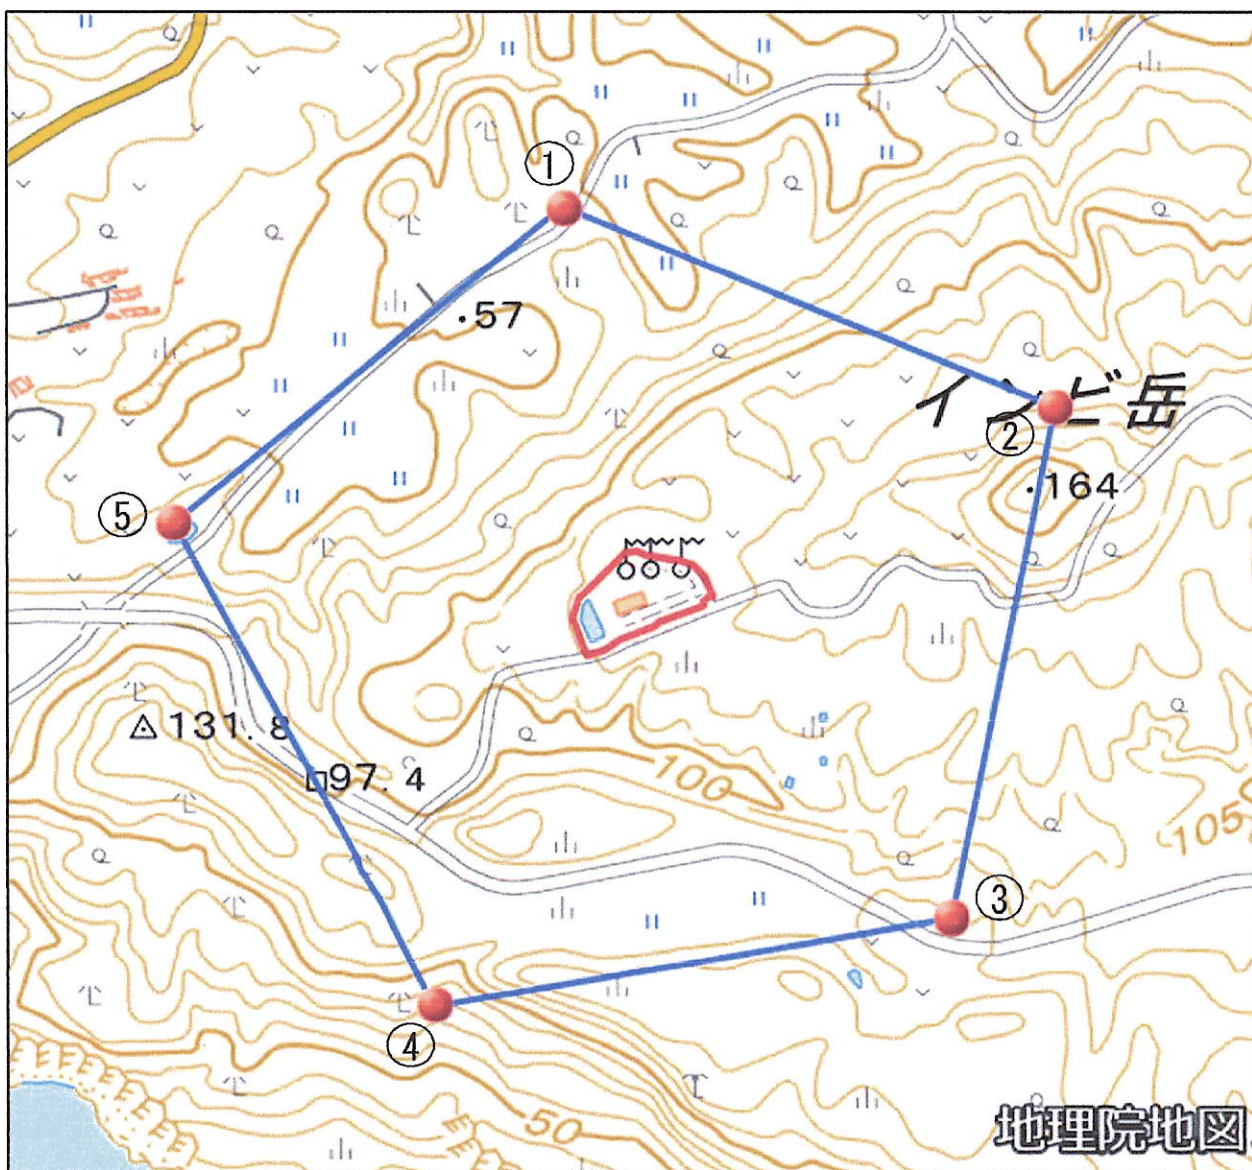

陸上自衛隊与那国駐屯地(祖納地区)周辺地域 (沖縄県八重山郡与那国町字与那国樽舞3765番地1)

この地図は、縮尺2万5,000分の1の地形図相当の誤差を有しております。また、地図上に記載した区域を示す線はデータ作成上の誤差を含んでいます。そのため、区域の概略の位置を示す参考図として御利用ください。なお、対象施設の区域及び対象施設周辺地域に御不明な点がある場合には、対象施設の管理者にお問い合わせください。

国土地理院の地理院地図を利用

対象施設の区域

対象施設周辺地域