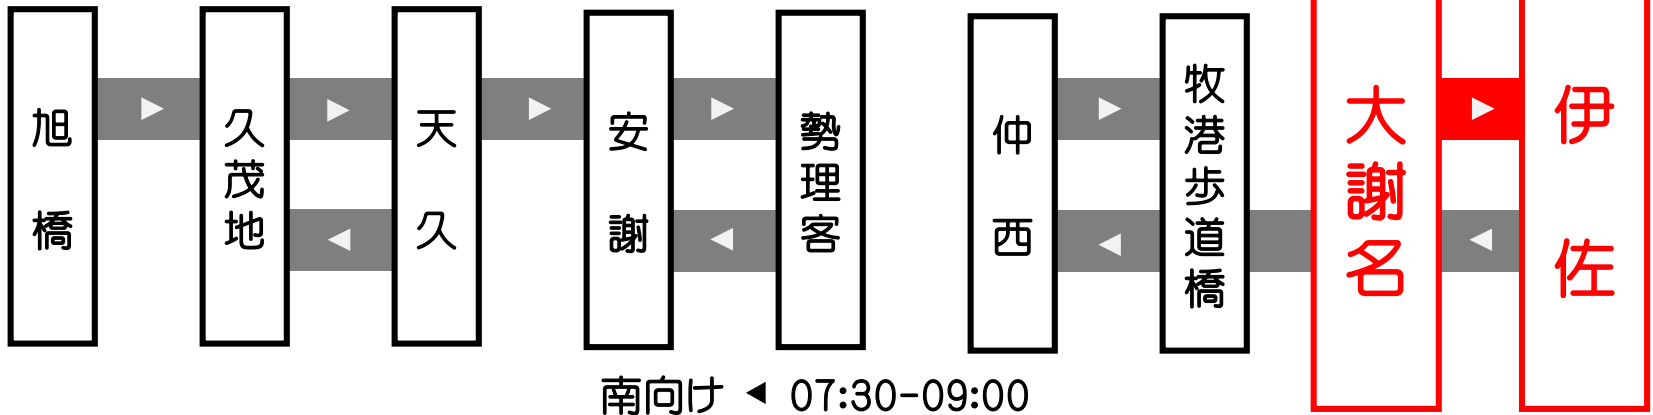

バスレーン区間延長

平成31年2月12日(火)～

大謝名

伊 佐

17:30-19:00

国道58号

バスレーン
延長区間 約2.9km

北向け ▶ 17:30-19:00

南向け ◀ 07:30-09:00