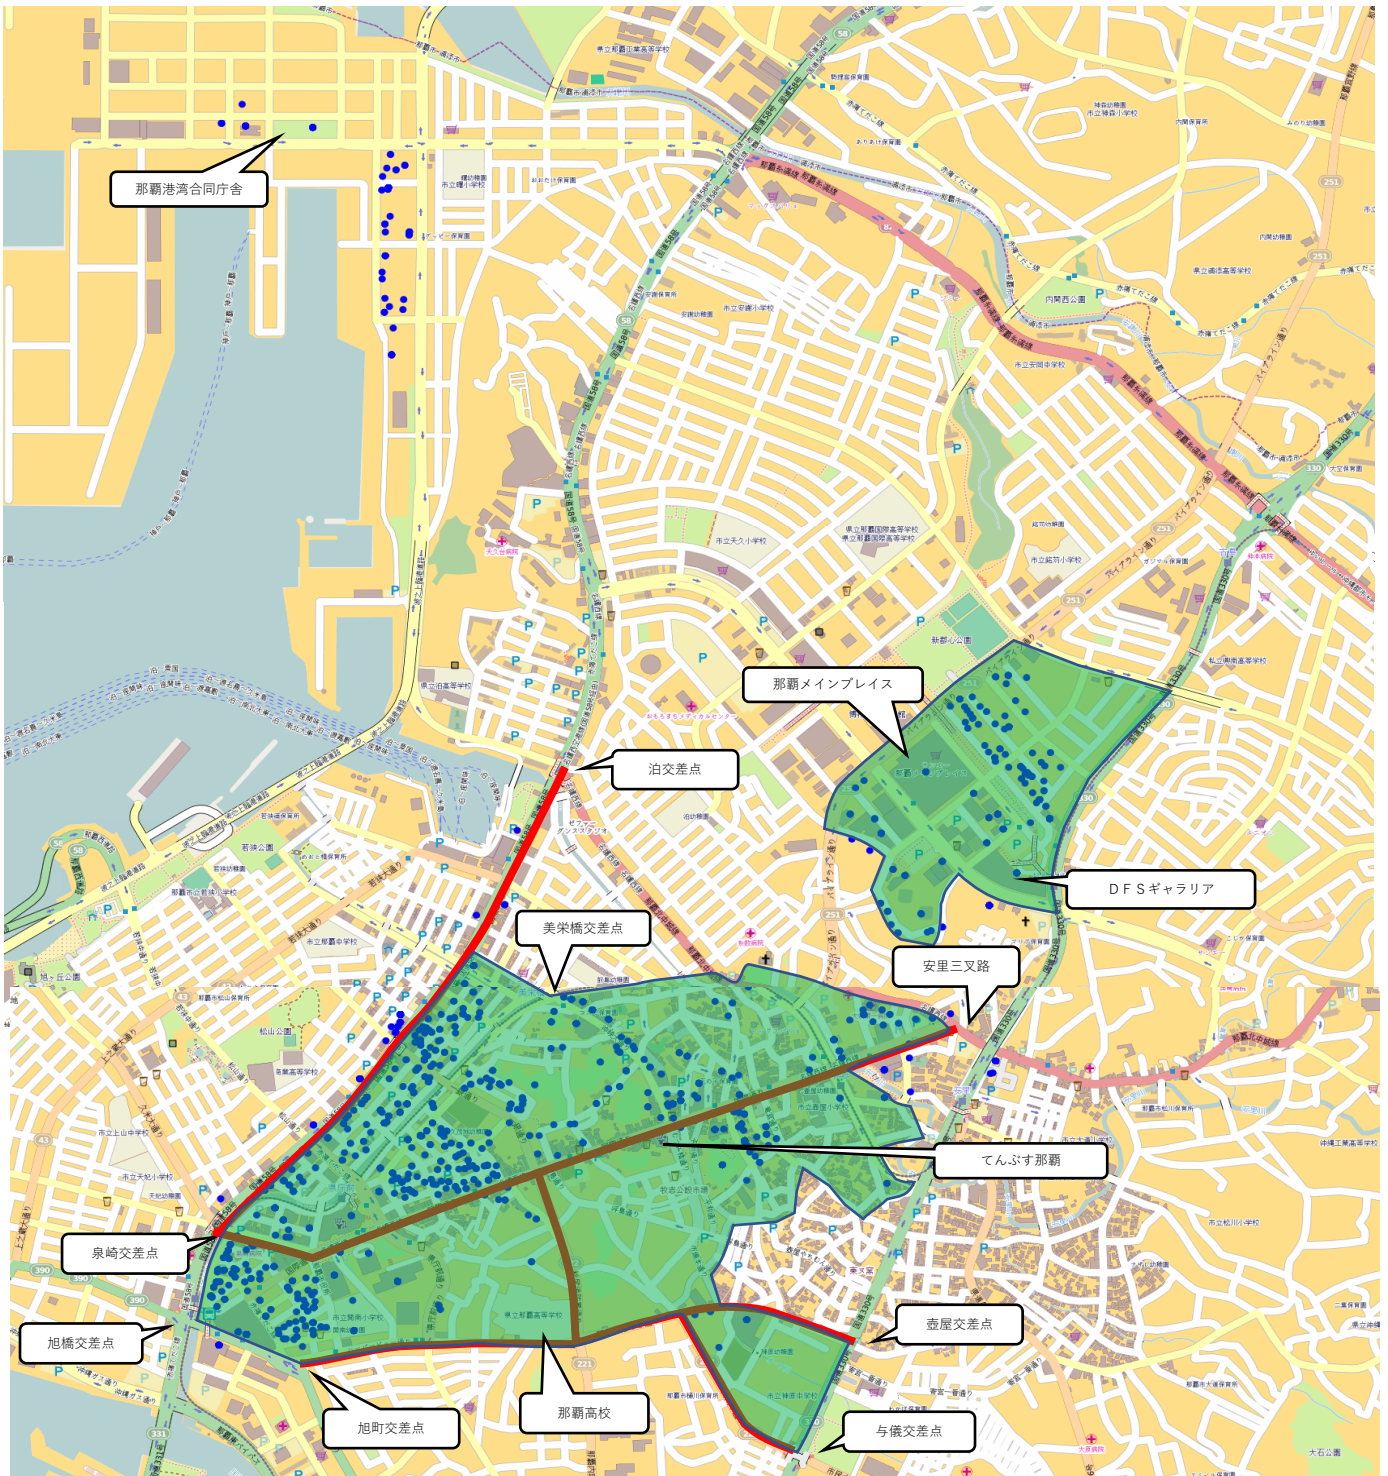

那覇警察署 駐車監視員活動ガイドラインにおける確認標章取付状況

注 駐車違反に関する相談等により一時的にガイドライン以外の場所で放置車両の確認を行うことがあります。

凡 例	
	重点路線
	重点地域
	駐車監視員による 確認標章取付場所 (令和5年中)