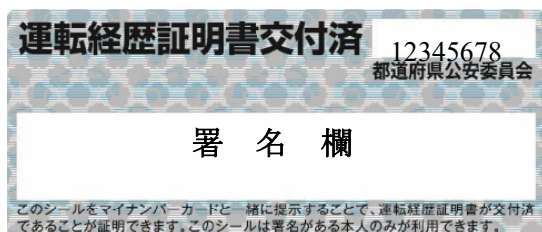

運転経歴証明書が交付済みであることを表示するシールの交付について

令和2年4月1日から、運転経歴証明書が交付済みであることを表示するシールを交付しております。

運転経歴証明書交付済シール

(寸法 24 mm× 56 mm)

運転経歴証明書交付済みシールとは？

運転経歴証明書交付済みシールをマイナンバーカードケースに張り付けることで、運転経歴証明書本体をお持ちでない場合でも、マイナンバーカードを提示して運転経歴証明書が交付済みであることを証明できるものです。

運転経歴証明書交付済みシールの入手方法

申請場所

運転免許センター、運転免許センター各支所、各警察署交通課又は交通対策課

申請時間

月曜日から金曜日(祝日(慰霊の日を含む。)、年末年始の休日を除く。)

運転免許センター、運転免許センター各支所・・・午前8時30分～午前11時45分

午後1時00分～午後4時45分

警察署・・・・・・・・・・・・・・・・・・・・・・・・午前9時30分～午後4時45分