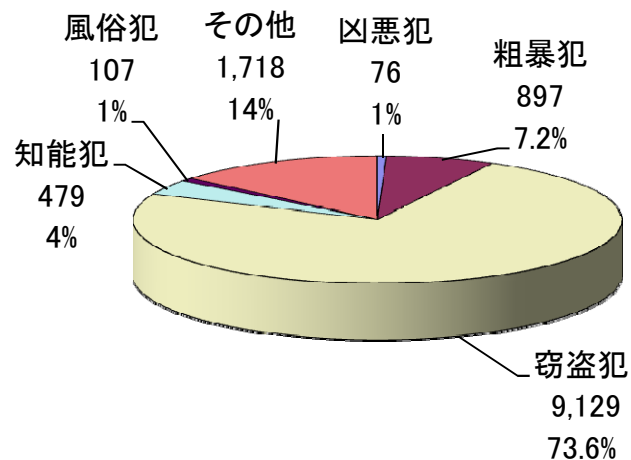

# 沖縄県の刑法犯罪種別構成比(平成22年、平成23年)

刑法犯罪種別構成比(平成22年)

刑法犯罪種別構成比(平成23年)

	合計	凶悪犯	粗暴犯	窃盗犯	知能犯	風俗犯	その他
平成22年	12,887	59	1,134	9,104	549	109	1,932
平成23年	12,406	76	897	9,129	479	107	1,718