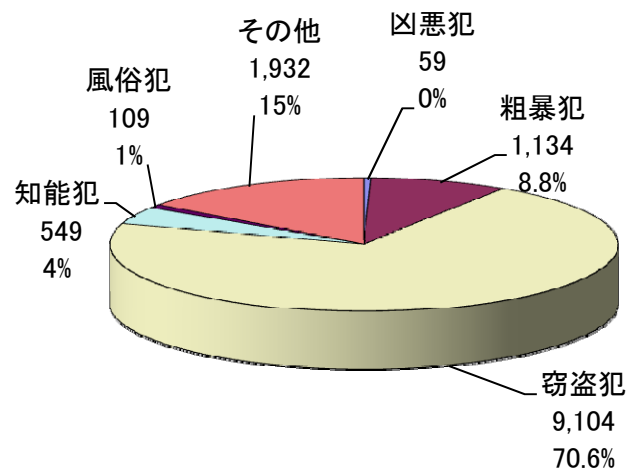

# 沖縄県の刑法犯罪種別構成比(平成22年、平成23年)

刑法犯罪種別構成比(平成22年)

刑法犯罪種別構成比(平成23年)

	合計	凶悪犯	粗暴犯	窃盗犯	知能犯	風俗犯	その他
平成22年	12,887	59	1,134	9,104	549	109	1,932
平成23年	12,406	76	897	9,129	479	107	1,718