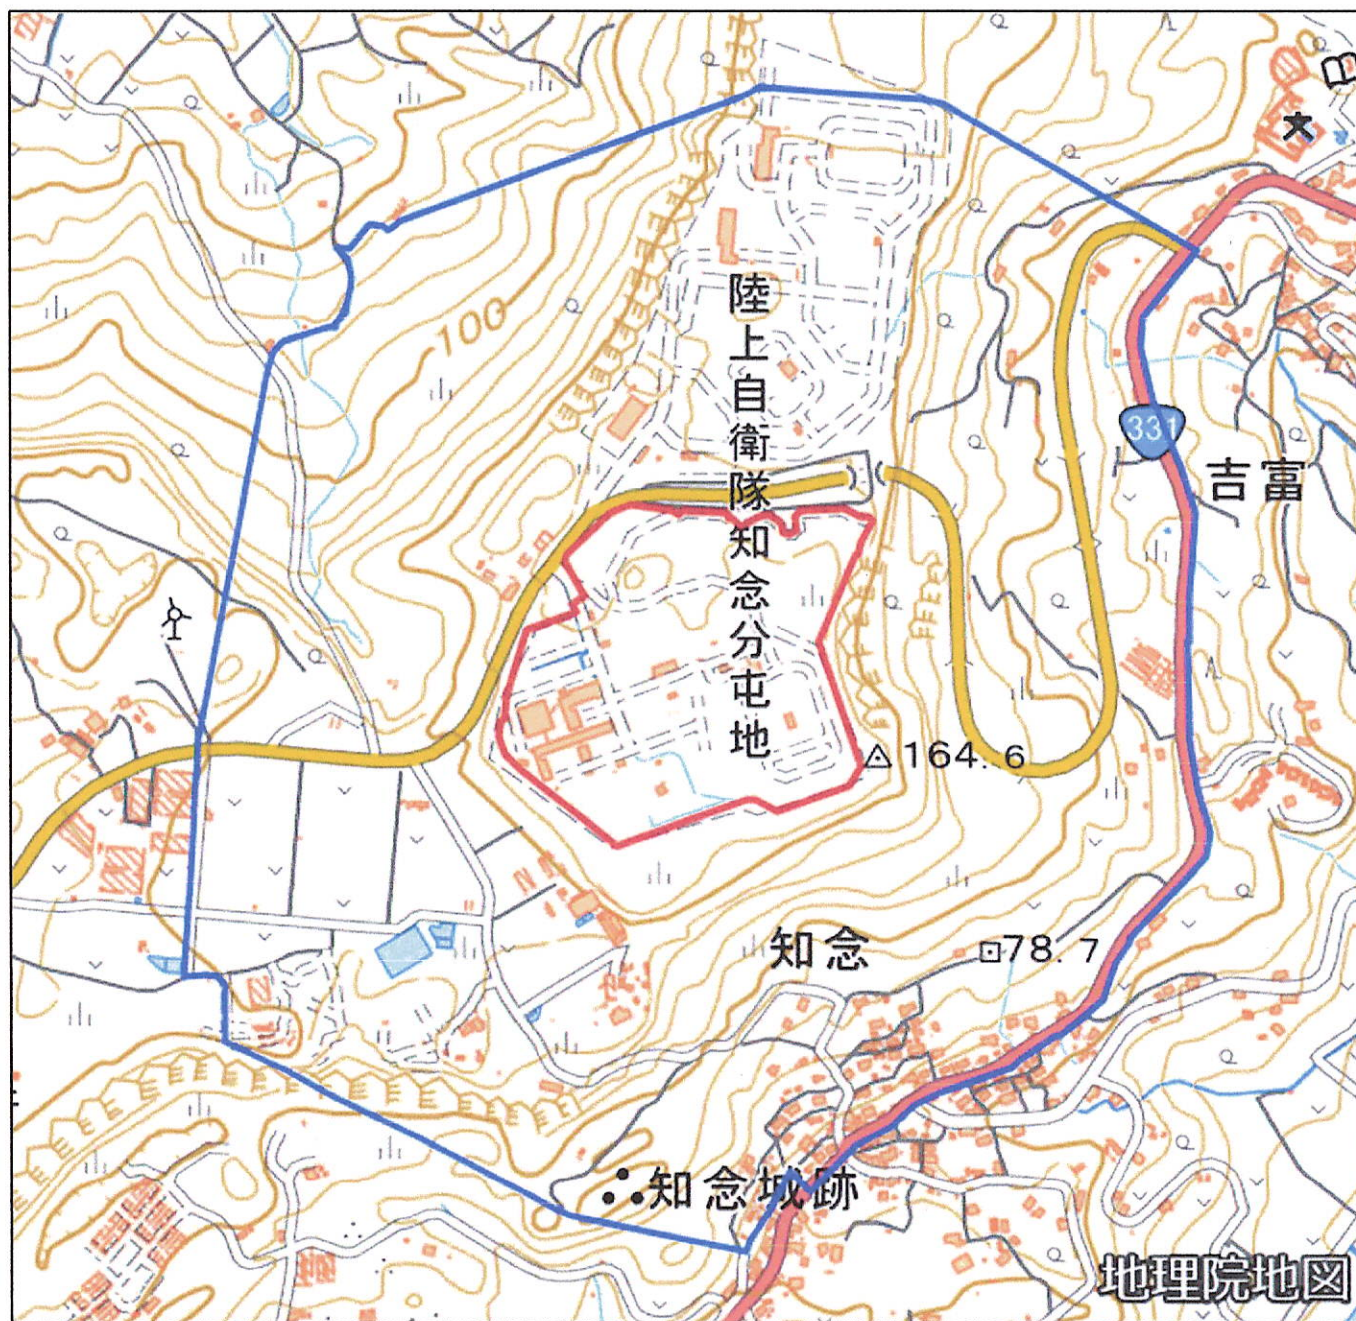

陸上自衛隊那覇駐屯地知念分屯地周辺地域
 (沖縄県南城市知念字知念上原1177番地1)

この地図は、縮尺2万5,000分の1の地形図相当の誤差を有しております。また、地図上に記載した区域を示す線はデータ作成上の誤差を含んでいます。そのため、区域の概略の位置を示す参考図として御利用ください。なお、対象施設の区域及び対象施設周辺地域に御不明な点がある場合には、対象施設の管理者にお問い合わせください。

国土地理院の地理院地図を利用

対象施設の区域

対象施設周辺地域