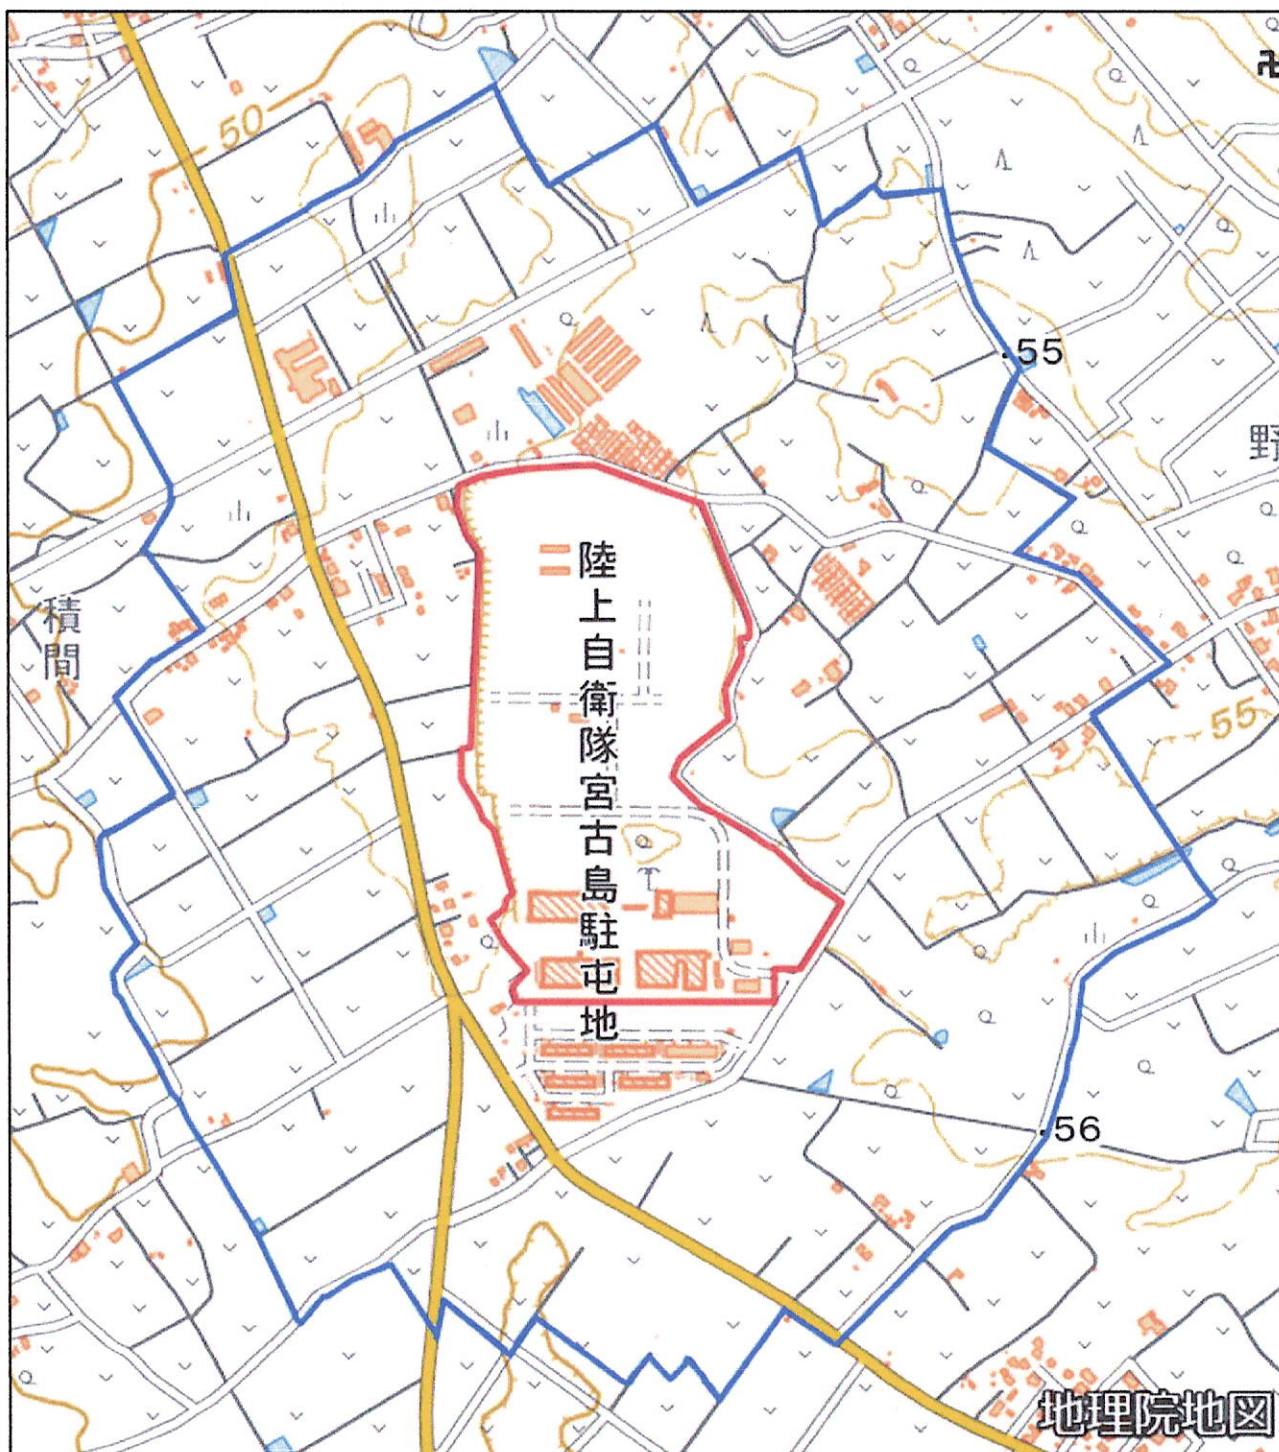

陸上自衛隊宮古島駐屯地周辺地域

(沖縄県宮古島市上野字野原カギモリ原83番地5)

この地図は、縮尺2万5,000分の1の地形図相当の誤差を有しております。また、地図上に記載した区域を示す線はデータ作成上の誤差を含んでいます。そのため、区域の概略の位置を示す参考図として御利用ください。なお、対象施設の区域及び対象施設周辺地域に御不明な点がある場合には、対象施設の管理者にお問い合わせください。

国土地理院の地理院地図を利用

対象施設の区域

対象施設周辺地域