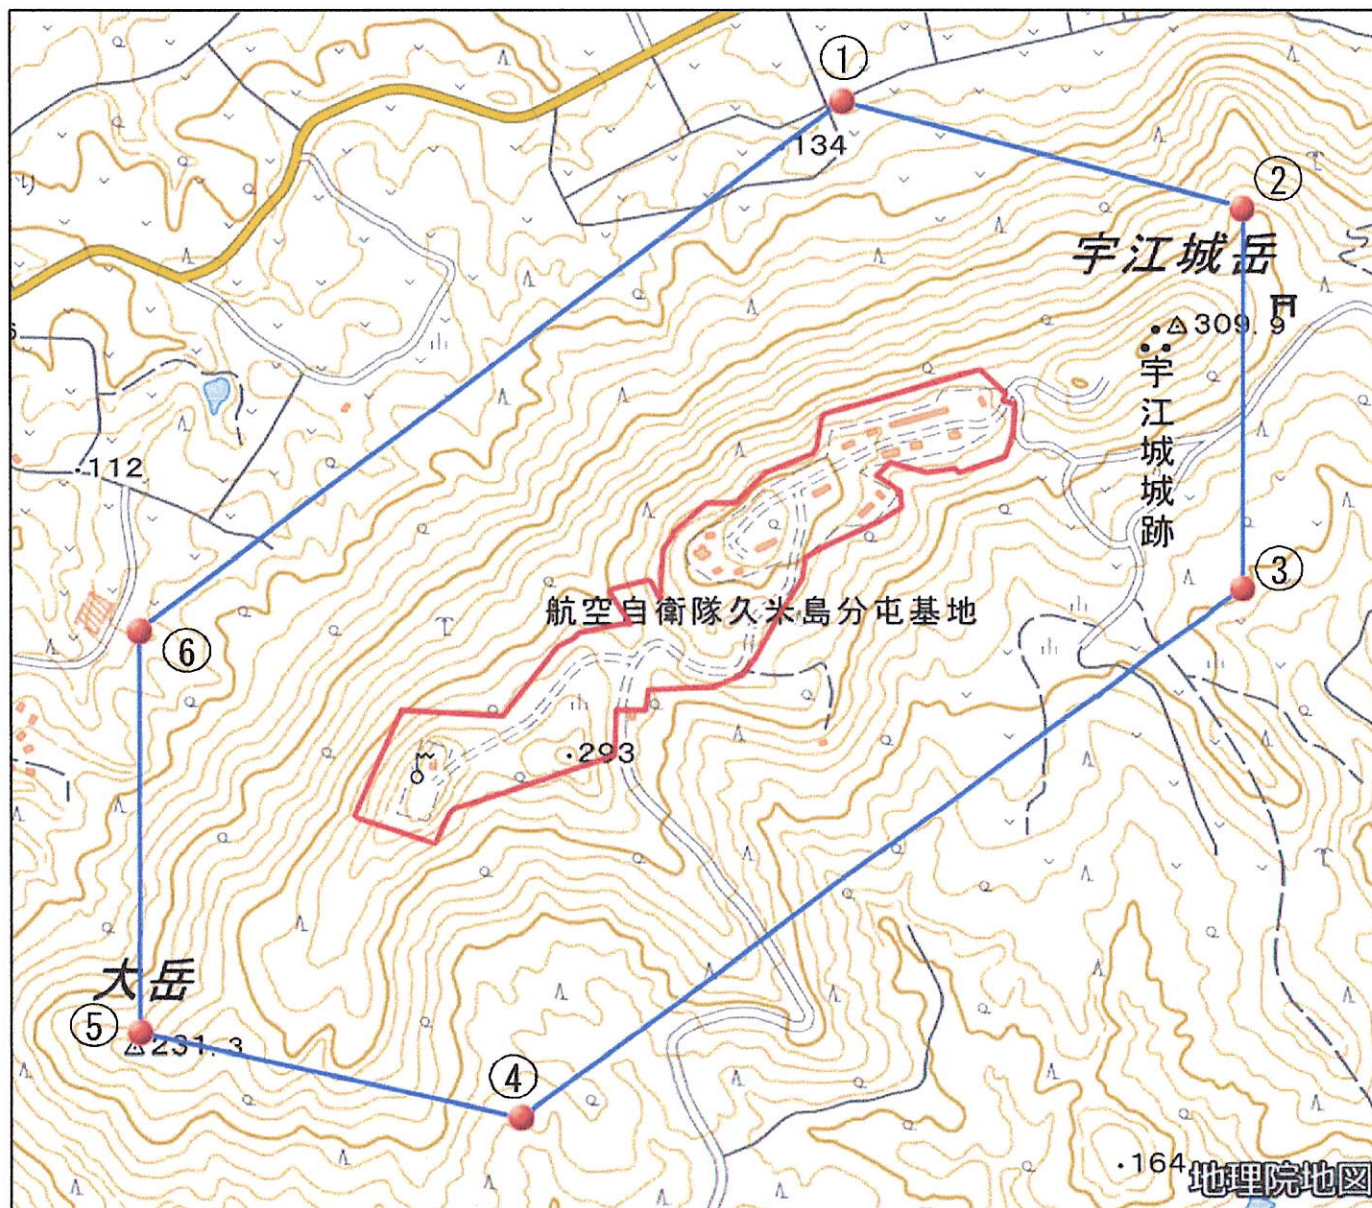

航空自衛隊久米島分屯基地周辺地域

(沖縄県島尻郡久米島町字宇江城山田原2064番地1)

この地図は、縮尺2万5,000分の1の地形図相当の誤差を有しております。また、地図上に記載した区域を示す線はデータ作成上の誤差を含んでいます。そのため、区域の概略の位置を示す参考図として御利用ください。なお、対象施設の区域及び対象施設周辺地域に御不明な点がある場合には、対象施設の管理者にお問い合わせください。

国土地理院の地理院地図を利用

対象施設の区域

対象施設周辺地域