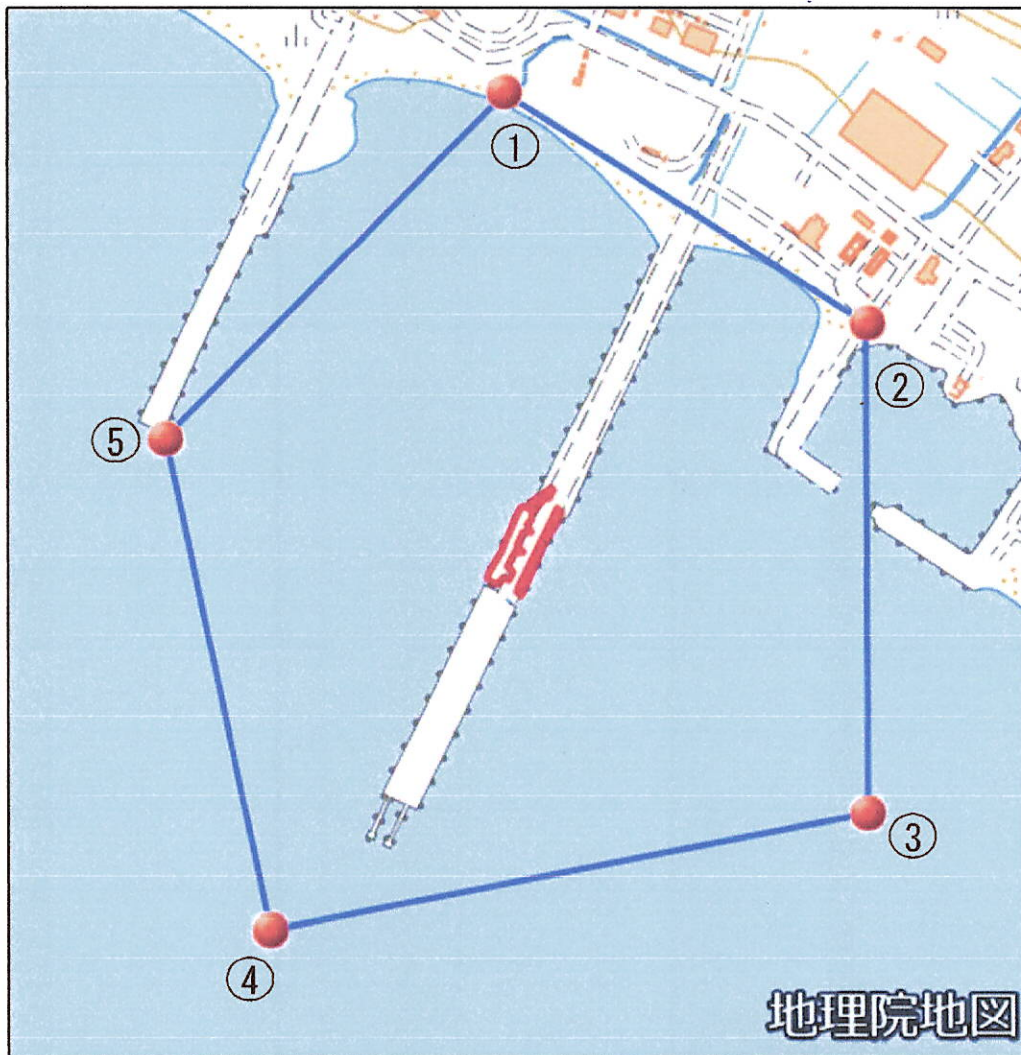

海上自衛隊沖縄基地隊(棧橋地区)周辺地域  
(沖縄県うるま市勝連平敷屋源河原1703番地2)

この地図は、縮尺2万5,000分の1の地形図相当の誤差を有しております。また、地図上に記載した区域を示す線はデータ作成上の誤差を含んでいます。そのため、区域の概略の位置を示す参考図として御利用ください。なお、対象施設の区域及び対象施設周辺地域に御不明な点がある場合には、対象施設の管理者にお問い合わせください。

国土地理院の地理院地図を利用

対象施設の区域

対象施設周辺地域