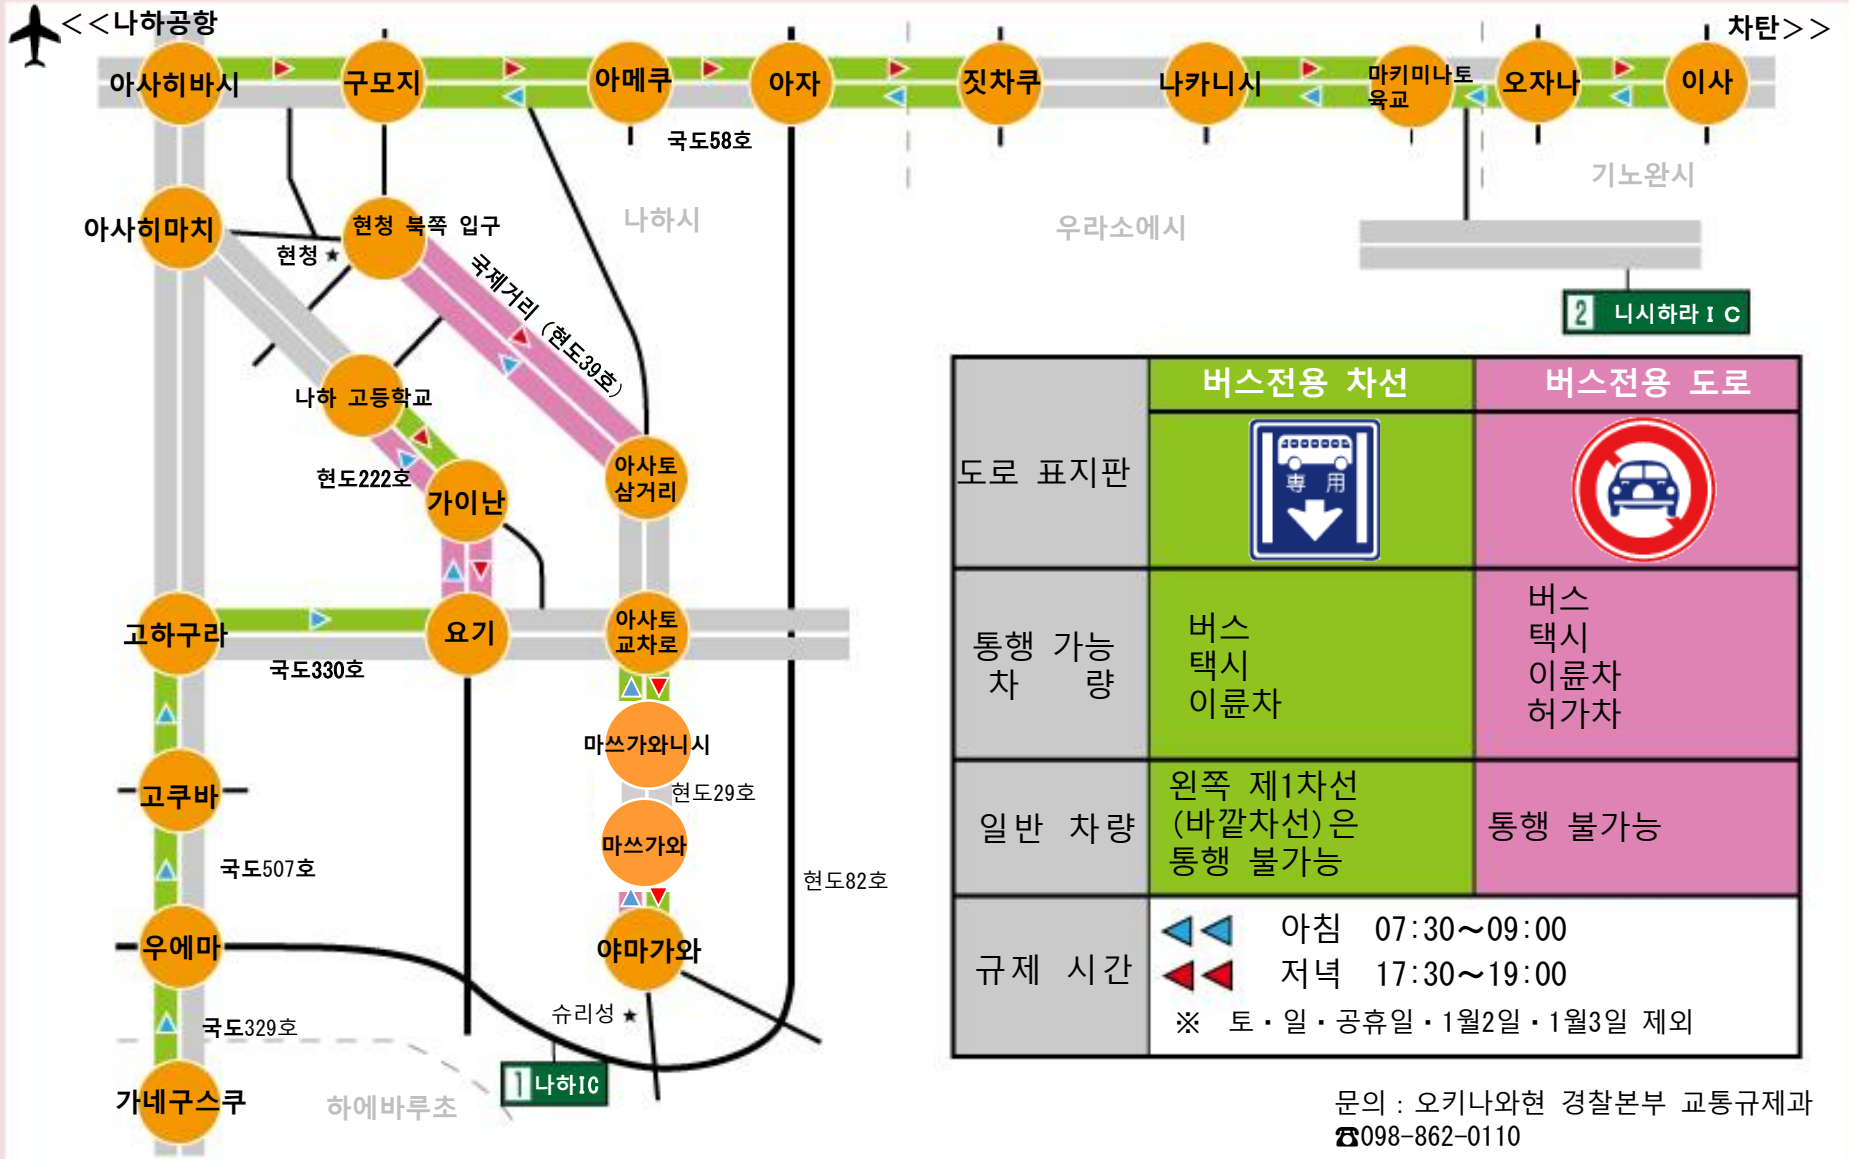

버스전용차선 규제가 실시되는 도로

	버스전용 차선	버스전용 도로
도로 표지판		
통행 차량	버스 택시 이륜차	버스 택시 이륜차 허가차
일반 차량	왼쪽 제1차선 (바깥차선)은 통행 불가능	통행 불가능
규제 시간	아침 07:30~09:00 저녁 17:30~19:00 ※ 토·일·공휴일·1월2일·1월3일 제외	

문의 : 오키나와현 경찰본부 교통규제과
☎098-862-0110