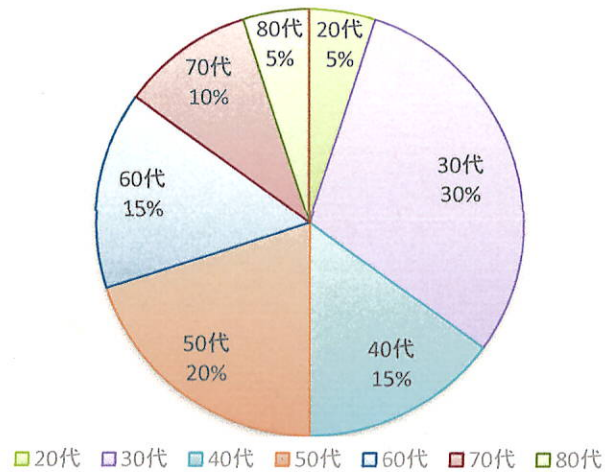

年代別水難者数(暫定値)

※ 令和6年3月末現在

	罹災者数	死者数	行方不明者数
10歳未満	0	0	0
10代	0	0	0
20代	1	0	0
30代	6	1	0
40代	3	1	0
50代	4	1	0
60代	3	2	0
70代	2	2	0
80代	1	1	0
90代	0	0	0
100歳以上	0	0	0
不明	0	0	0
合計	20	8	0

罹災者数